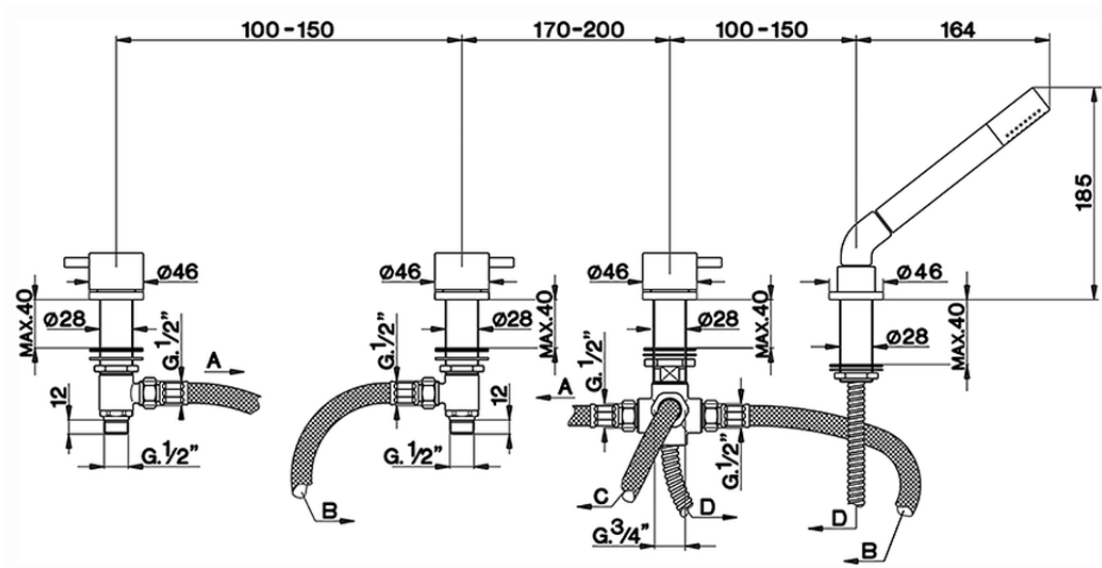

Miscelatore bordo vasca 4 fori LESS MINIMAL_LM000290

LM000290

<https://www.cisal.it/miscelatore-bordo-vasca-4-fori-less-minimal-lm000290>

2026-05-04