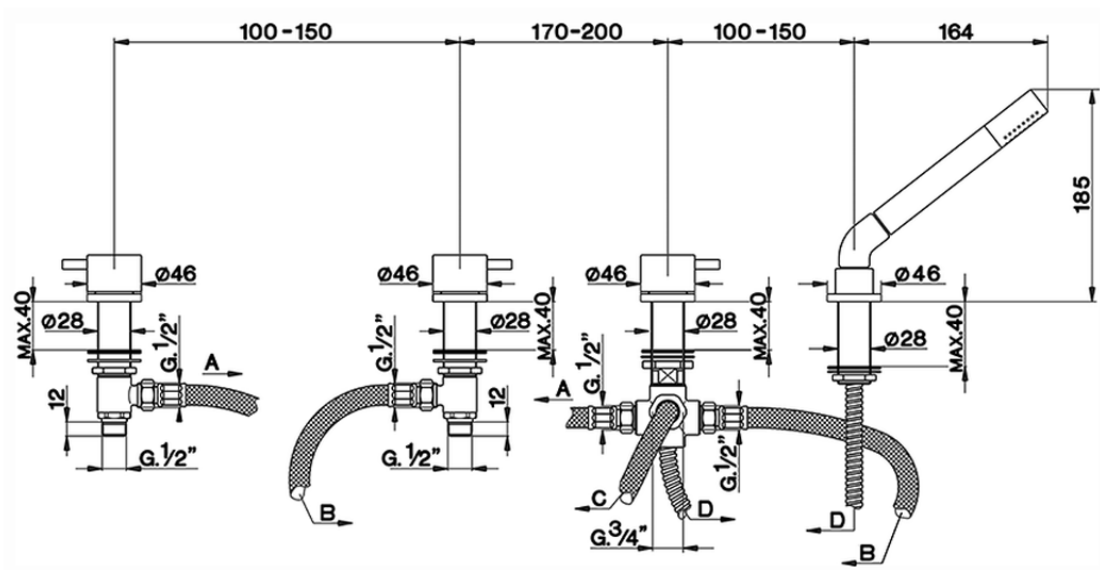

Miscelatore bordo vasca 4 fori LESS MINIMAL_LM000290

LM000290

<https://www.cisal.it/miscelatore-bordo-vasca-4-fori-less-minimal-lm000290>

2026-06-18