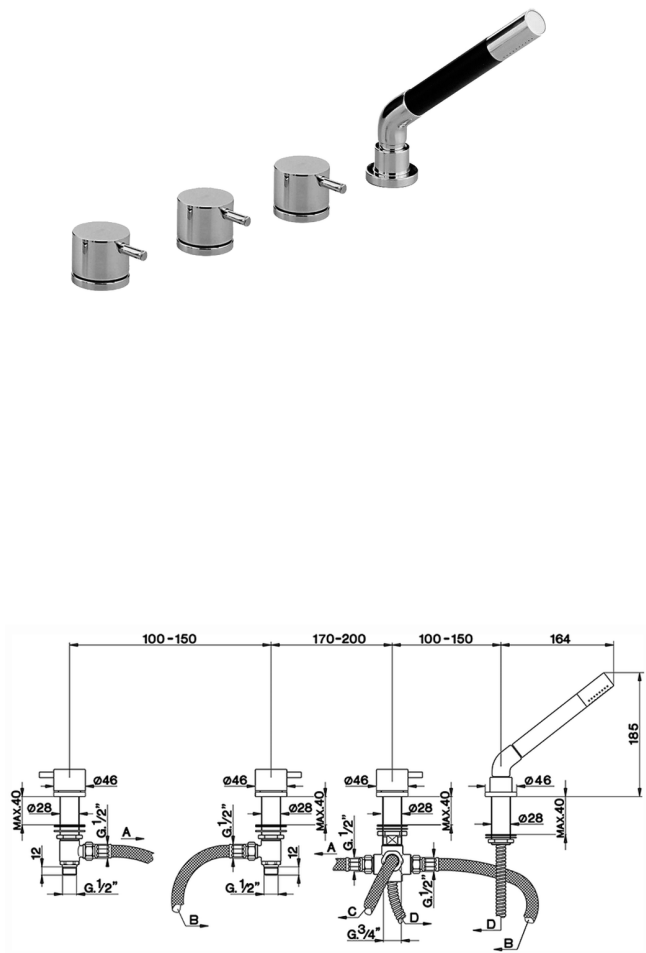

Miscelatore bordo vasca 4 fori LESS MINIMAL_LM000290

MODELLO **LM000290**

Miscelatore bordo vasca 4 fori,deviatore automatico,doccetta monogetto minimale in Ottone,flex Ottone 175 cm

FINITURE DISPONIBILI

-  **21** 21 Cromo
-  **2F** 2F Nichel Spazzolato
-  **40** 40 Nero Opaco
-  **4Q** 4Q Bianco Opaco

CARATTERISTICHE

2026-05-04