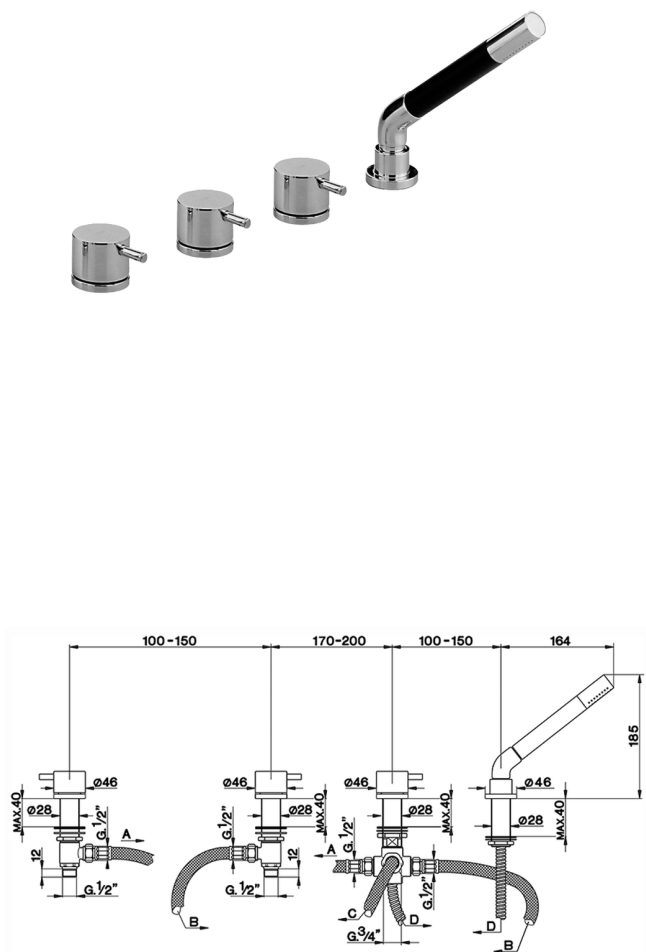

Miscelatore bordo vasca 4 fori LESS MINIMAL_LM000290

MODELLO **LM000290**

Miscelatore bordo vasca 4 fori,deviatore automatico,doccetta monogetto minimale in Ottone,flex Ottone 175 cm

FINITURE DISPONIBILI

-  **21** 21 Cromo
-  **2F** 2F Nichel Spazzolato
-  **40** 40 Nero Opaco
-  **4Q** 4Q Bianco Opaco

CARATTERISTICHE

2026-06-20