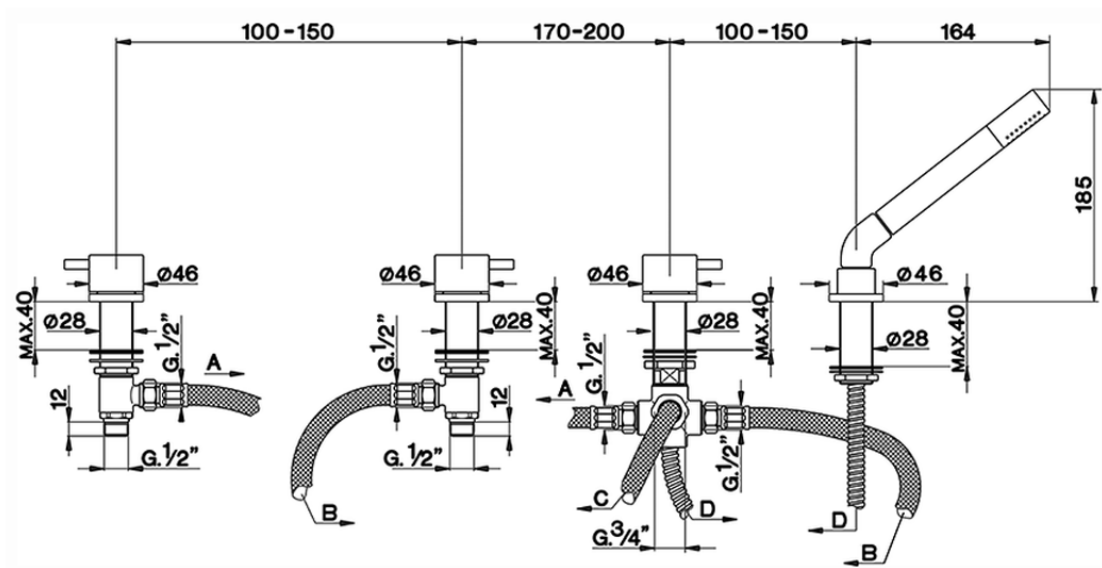

Miscelatore bordo vasca 4 fori LESS MINIMAL_LM000290

LM000290

<https://www.cisal.it/miscelatore-bordo-vasca-4-fori-less-minimal-lm000290>

2026-06-18