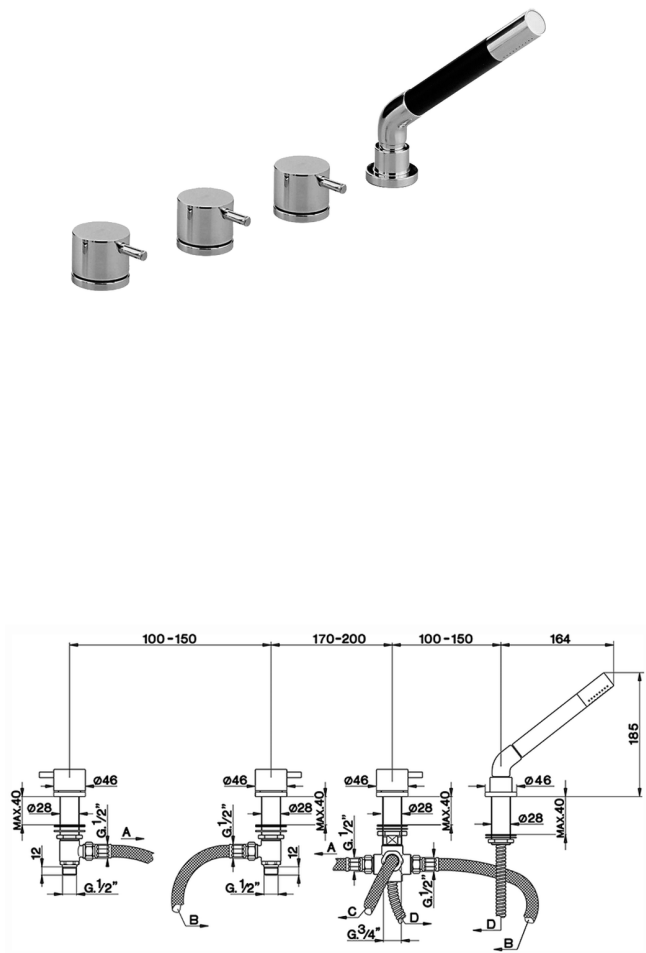

Miscelatore bordo vasca 4 fori LESS MINIMAL_LM000290

MODELLO **LM000290**

Miscelatore bordo vasca 4 fori,deviatore automatico,doccetta monogetto minimale in Ottone,flex Ottone 175 cm

FINITURE DISPONIBILI

-  **21** 21 Cromo
-  **2F** 2F Nichel Spazzolato
-  **40** 40 Nero Opaco
-  **4Q** 4Q Bianco Opaco

CARATTERISTICHE

2026-06-18