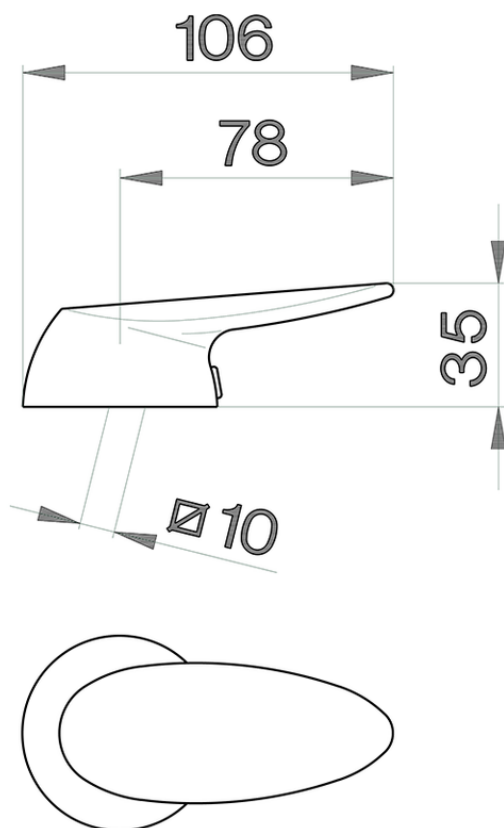

Leva monocomando 'AT' RICAMBI_ZZ929030

ZZ929030

<https://www.cisal.it/leva-monocomando-at-ricambi-zz929030>

2026-05-01