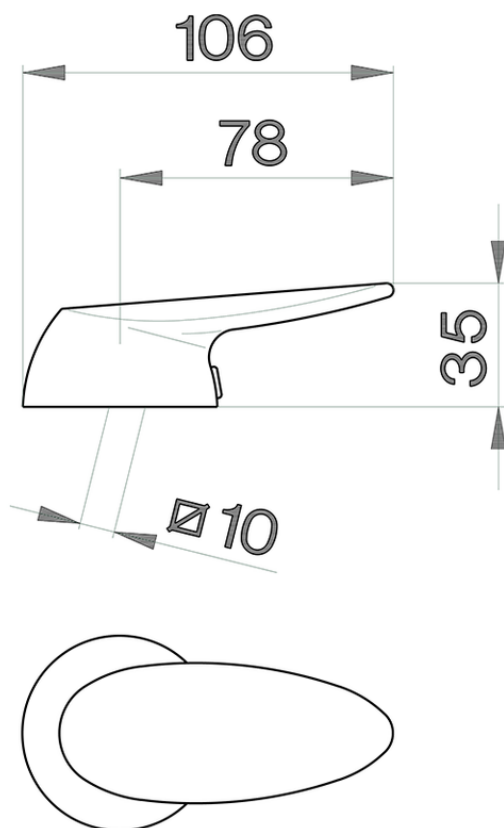

Leva monocomando 'AT' RICAMBI_ZZ929030

ZZ929030

<https://www.cisal.it/leva-monocomando-at-ricambi-zz929030>

2026-06-25