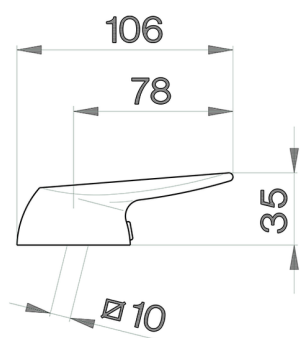

## Leva monocomando 'AT' RICAMBI\_ZZ929030

MODELLO **ZZ929030**

Leva monocomando 'AT'

FINITURE DISPONIBILI

CARATTERISTICHE

2026-05-01