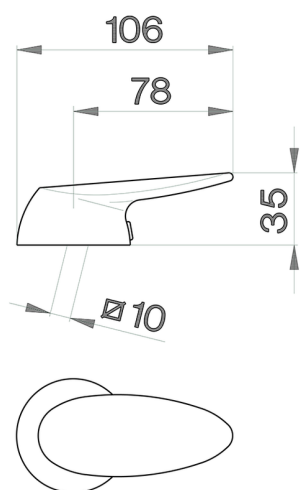

Leva monocomando 'AT' RICAMBI_ZZ929030

MODELLO **ZZ929030**

Leva monocomando 'AT'

FINITURE DISPONIBILI

CARATTERISTICHE

2026-06-25