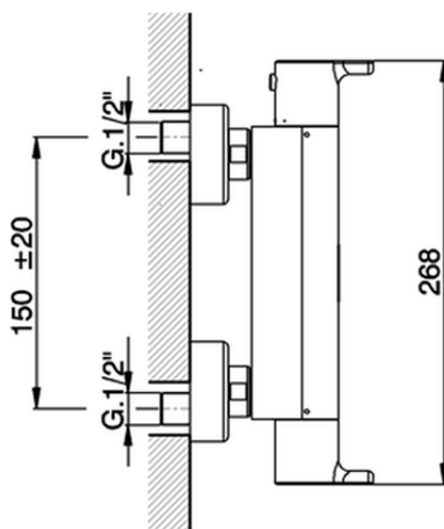

Miscelatore termostatico doccia TENDER_C2T01010

C2T01010

<https://www.cisal.it/miscelatore-termostatico-doccia-tender-c2t01010>

2026-04-05