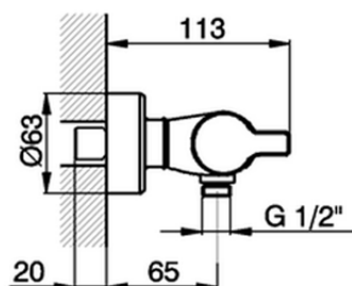

Miscelatore termostatico doccia TENDER_C2T01010

C2T01010

<https://www.cisal.it/miscelatore-termostatico-doccia-tender-c2t01010>

2026-05-26