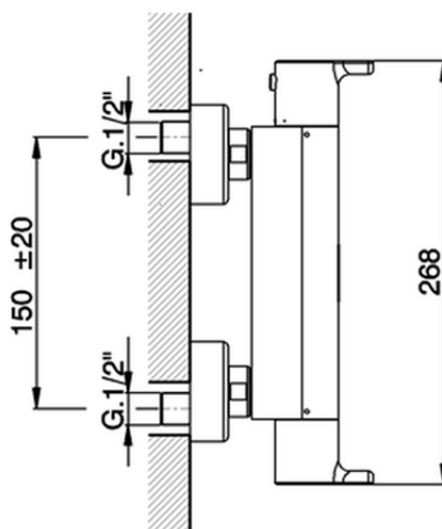

Miscelatore termostatico doccia TENDER_C2T01010

C2T01010

<https://www.cisal.it/miscelatore-termostatico-doccia-tender-c2t01010>

2026-05-26