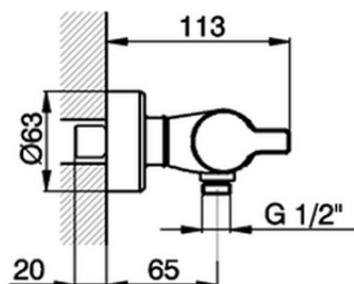

Miscelatore termostatico doccia TENDER_C2T01010

C2T01010

<https://www.cisal.it/miscelatore-termostatico-doccia-tender-c2t01010>

2026-04-05