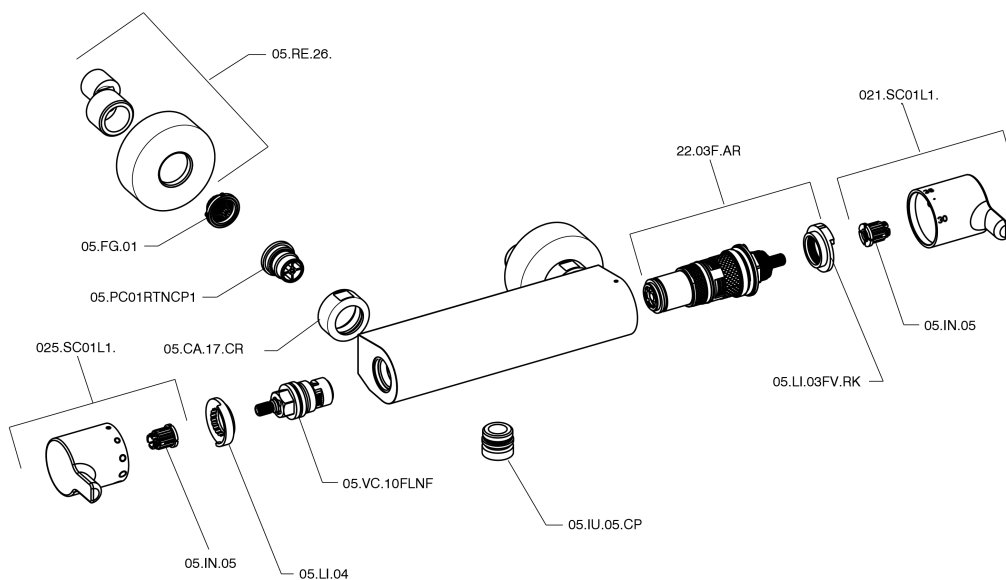

Miscelatore termostatico doccia TENDER_C2T01010

C2T01010

<https://www.cisal.it/miscelatore-termostatico-doccia-tender-c2t01010>

2026-04-05