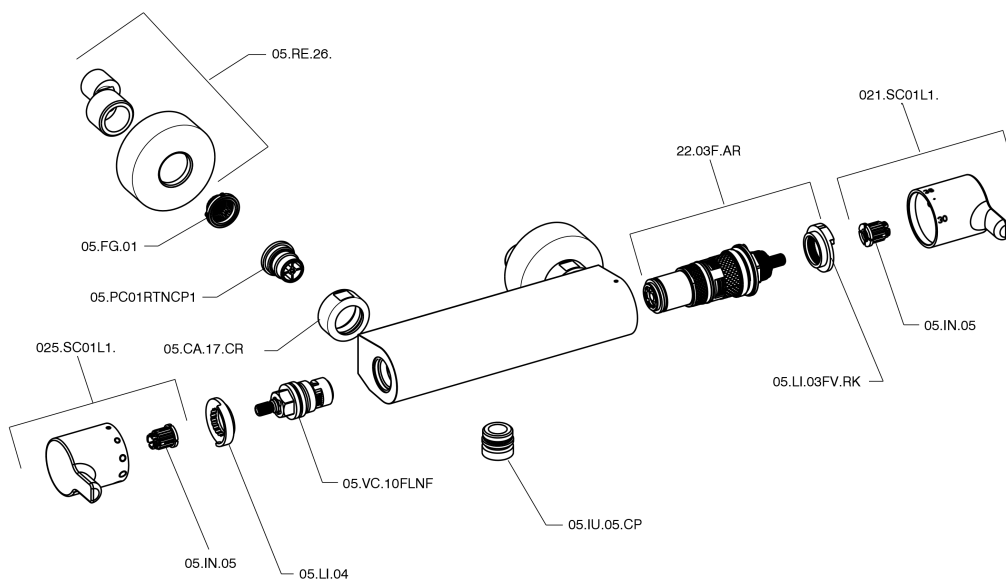

Miscelatore termostatico doccia TENDER_C2T01010

MODELLO **C2T01010**

Miscelatore termostatico doccia, senza completo doccia, attacco per flessibile 1/2" M

FINITURE DISPONIBILI

CARATTERISTICHE

Ricambio Cartuccia **22.03A.AR - ZZ97080004**

Cartuccia Termostatica Argo 1 (filtro corto)

Termostatico

Il Termostatico Cisal è il tuo personale gestore dell'acqua che ti aiuta a gestire e controllare acqua ed energia senza sprechi.

Miscelatore termostatico doccia TENDER_C2T01010

C2T01010

<https://www.cisal.it/miscelatore-termostatico-doccia-tender-c2t01010>

2026-04-05