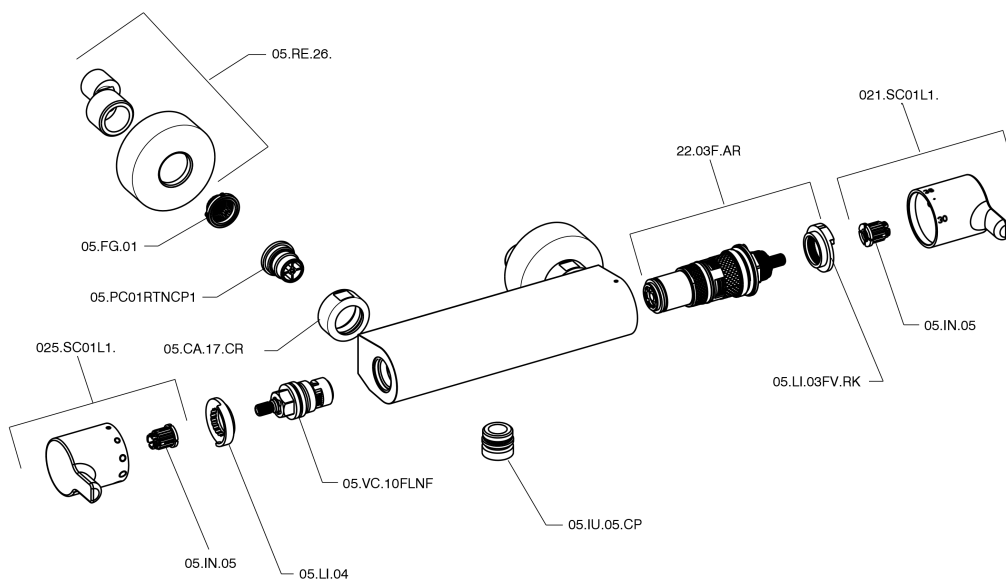

Miscelatore termostatico doccia TENDER_C2T01010

MODELLO **C2T01010**

Miscelatore termostatico doccia, senza completo doccia, attacco per flessibile 1/2" M

FINITURE DISPONIBILI

21 21 Cromo

CARATTERISTICHE

Ricambio Cartuccia **22.03A.AR - ZZ97080004**

Cartuccia Termostatica Argo 1 (filtro corto)

Termostatico

Il Termostatico Cisal è il tuo personale gestore dell'acqua che ti aiuta a gestire e controllare acqua ed energia senza sprechi.

Miscelatore termostatico doccia TENDER_C2T01010

C2T01010

<https://www.cisal.it/miscelatore-termostatico-doccia-tender-c2t01010>

2026-05-26