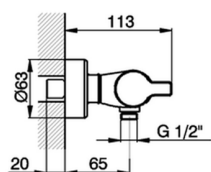

CARATTERISTICHE

Ricambio Cartuccia **22.03A.AR - ZZ97080004**

Cartuccia Termostatica Argo 1 (filtro corto)

Termostatico

Il Termostatico Cisal è il tuo personale gestore dell'acqua che ti aiuta a gestire e controllare acqua ed energia senza sprechi.