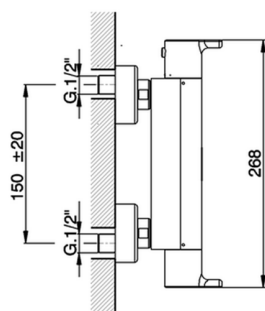

CARATTERISTICHE

Ricambio Cartuccia **22.03A.AR - ZZ97080004**

Cartuccia Termostatica Argo 1 (filtro corto)

Termostatico

Il Termostatico Cisal è il tuo personale gestore dell'acqua che ti aiuta a gestire e controllare acqua ed energia senza sprechi.