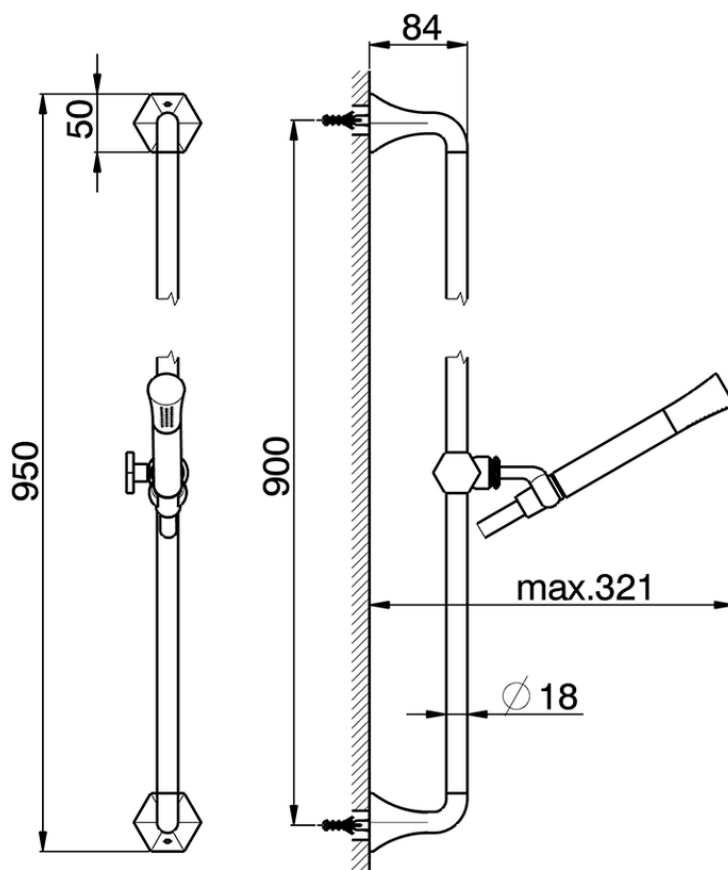

Completo doccia saliscendi SHOWER_CE003111

CE003111

<https://www.cisal.it/completo-doccia-saliscendi-shower-ce003111>

2026-05-14