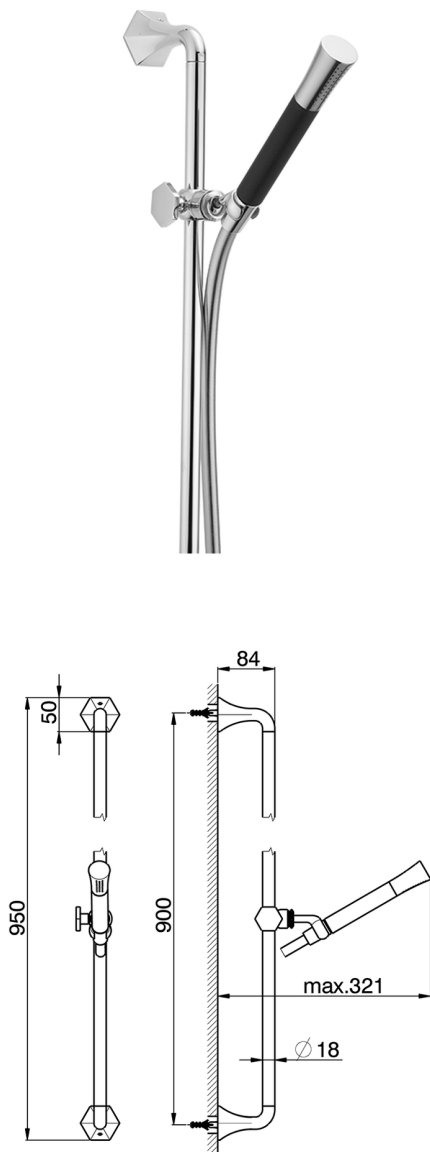

Completo doccia saliscendi SHOWER_CE003111

MODELLO **CE003111**

Completo doccia saliscendi, asta 90 cm con supporto scorrevole, doccetta monogetto Chérie in Ottone, flessibile liscio SUPREME 150 cm

FINITURE DISPONIBILI

-  **21** 21 Cromo
-  **24** 24 Oro
-  **2B** 2B Nichel Lucido

CARATTERISTICHE

2026-05-14