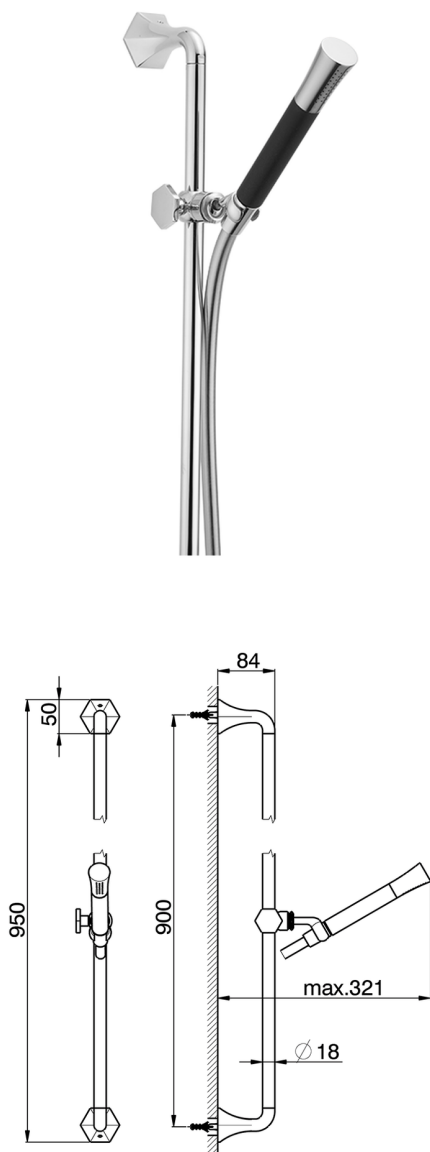

Completo doccia saliscendi SHOWER_CE003111

MODELLO **CE003111**

Completo doccia saliscendi, asta 90 cm con supporto scorrevole, doccetta monogetto Chérie in Ottone, flessibile liscio SUPREME 150 cm

FINITURE DISPONIBILI

-  **21** 21 Cromo
-  **24** 24 Oro
-  **2B** 2B Nichel Lucido

CARATTERISTICHE

2026-05-14