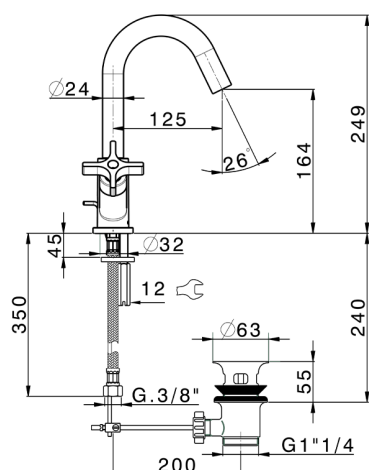

Miscelatore lavabo GRACE_GS000510

MODELLO **GS000510**

Miscelatore lavabo, con scarico automatico 1"1/4, flex inox G.3/8"

FINITURE DISPONIBILI

- 
21 21 Cromo
- 
2F 2F Nichel Spazzolato
- 
2W 2W Oro Spazzolato
- 
5H 5H Dark Brass Brushed
- 
5L 5L Black Titanium Spazzolato
- 
6T 6T Cromo/Nero Opaco