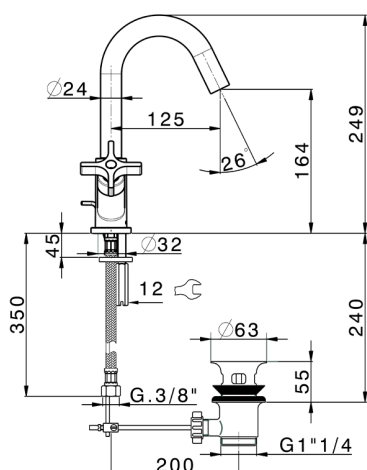

## Miscelatore lavabo GRACE\_GS000510

MODELLO **GS000510**

Miscelatore lavabo, con scarico automatico 1"1/4, flex inox G.3/8"