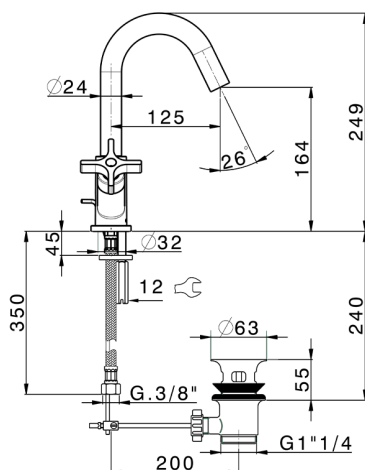

Miscelatore lavabo GRACE_GS000510

MODELLO **GS000510**

Miscelatore lavabo, con scarico automatico 1"1/4, flex inox G.3/8"

FINITURE DISPONIBILI

- 
21 21 Cromo
- 
2F 2F Nichel Spazzolato
- 
2W 2W Oro Spazzolato
- 
5H 5H Dark Brass Brushed
- 
5L 5L Black Titanium Spazzolato
- 
6T 6T Cromo/Nero Opaco