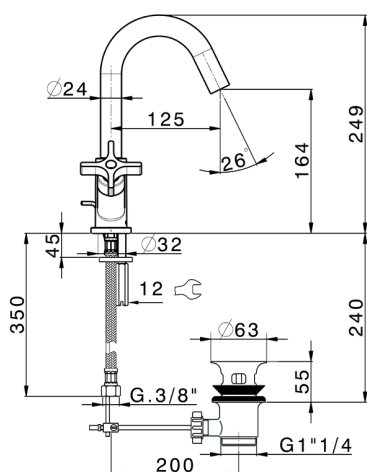

Miscelatore lavabo GRACE_GS000510

MODELLO **GS000510**

Miscelatore lavabo, con scarico automatico 1"1/4, flex inox G.3/8"

FINITURE DISPONIBILI

-  **21** 21 Cromo
-  **2F** 2F Nichel Spazzolato
-  **2W** 2W Oro Spazzolato
-  **5H** 5H Dark Brass Brushed
-  **5L** 5L Black Titanium Spazzolato
-  **6T** 6T Cromo/Nero Opaco