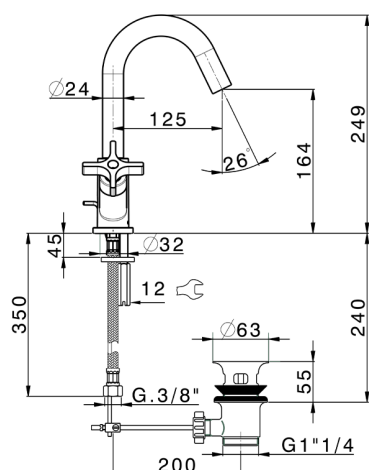

Miscelatore lavabo GRACE_GS000510

MODELLO **GS000510**

Miscelatore lavabo, con scarico automatico 1"1/4, flex inox G.3/8"

FINITURE DISPONIBILI

-  **21** 21 Cromo
-  **2F** 2F Nichel Spazzolato
-  **2W** 2W Oro Spazzolato
-  **5H** 5H Dark Brass Brushed
-  **5L** 5L Black Titanium Spazzolato
-  **6T** 6T Cromo/Nero Opaco