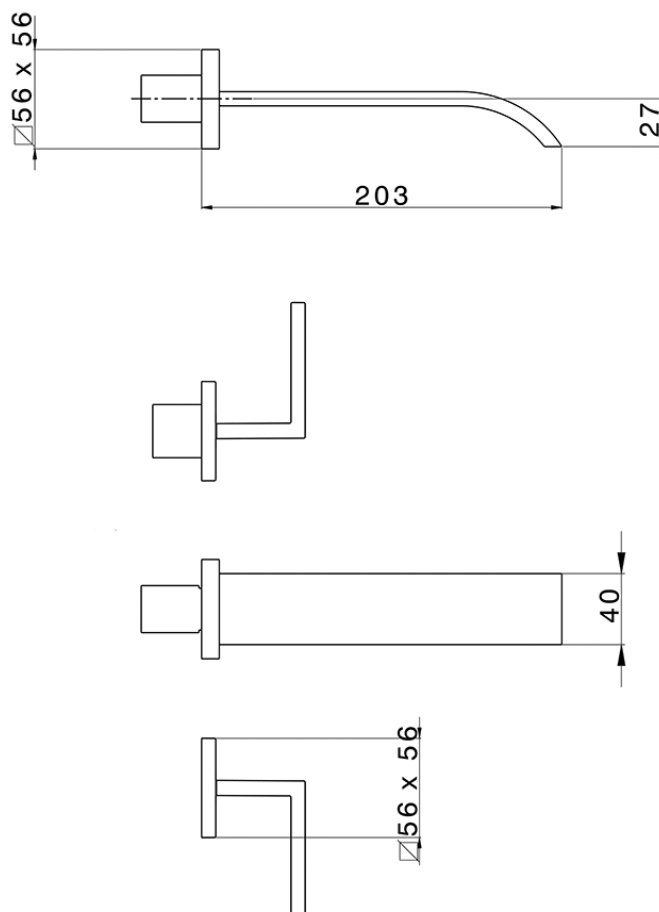

Parte esterna lavabo a parete WAVE_WA013510

WA013510

<https://www.cisal.it/parte-esterna-lavabo-a-parete-wave-wa013510>

Serie's code	Size XX
CX 1351	20-35
CF 1351	20-35
CX 0331	20-35
CF 0331	20-35
CX 0200	20-35
CF 0200	20-35
BA 1351	20-35
GS 1351	20-35
GL 1351	20-35
MN 1351	20-35
LN 1351	20-35
LV 1351	33-48
LY 1351	33-48
CU 1351	33-48
SM 1351	30-45
AA 1351	10-30
AC 1351	10-30
AR 1351	15-25
PZ 1351	10-30
RG 1351	10-30
TS 1351	10-30
VT 1351	10-30
CS 1351	10-30
WA 1351	45-68
X1 1351	33-45
X2 1351	33-45
X3 1351	33-45
X4 1351	33-45
X5 1351	33-45
RI 1351	20-35
RM 1351	20-35

Limiti di tolleranza superficie piastrelle
 Adjustment limits for finished tile surface
 Limites de tolérance surface carrelage
 Fliesenoberfläche
 Superficie del azulejo

ZA033511

<https://www.cisal.it/parte-incasso-lavabo-a-parete-incasso-za033511>