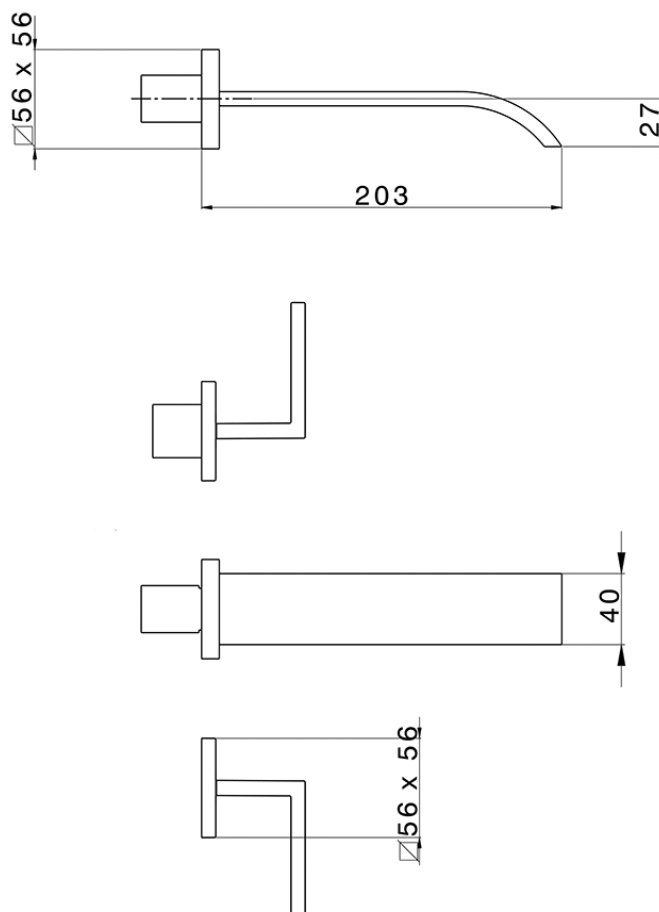

## Parte esterna lavabo a parete WAVE\_WA013510

WA013510

<https://www.cisal.it/parte-esterna-lavabo-a-parete-wave-wa013510>

Serie's code	Size XX
CX 1351	20-35
CF 1351	20-35
CX 0331	20-35
CF 0331	20-35
CX 0200	20-35
CF 0200	20-35
BA 1351	20-35
GS 1351	20-35
GL 1351	20-35
MN 1351	20-35
LN 1351	20-35
LV 1351	33-48
LY 1351	33-48
CU 1351	33-48
SM 1351	30-45
AA 1351	10-30
AC 1351	10-30
AR 1351	15-25
PZ 1351	10-30
RG 1351	10-30
TS 1351	10-30
VT 1351	10-30
CS 1351	10-30
WA 1351	45-68
X1 1351	33-45
X2 1351	33-45
X3 1351	33-45
X4 1351	33-45
X5 1351	33-45
RI 1351	20-35
RM 1351	20-35

Limiti di tolleranza superficie piastrelle  
 Adjustment limits for finished tile surface  
 Limites de tolérance surface carrelage  
 Fliesenoberfläche  
 Superficie del azulejo

ZA033511

<https://www.cisal.it/parte-incasso-lavabo-a-parete-incasso-za033511>