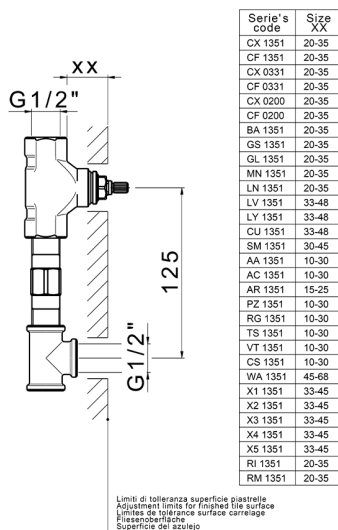

Parte incasso lavabo a parete INCASSO_ZA033511

MODELLO **ZA033511**

Parte incasso lavabo a parete, con vitone destro e sinistro

FINITURE DISPONIBILI

04 04 Senza Finitura

CARATTERISTICHE

Incasso **1**

2026-04-27