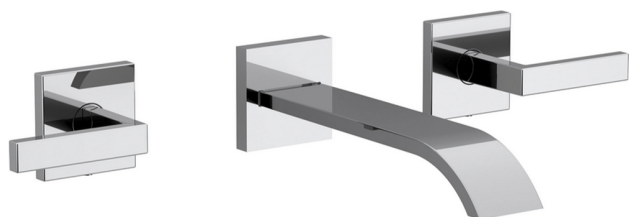

## Parte esterna lavabo a parete WAVE\_WA013510

MODELLO **WA013510**

Parte esterna lavabo a parete, senza parte incasso, per art. ZA033511

### FINITURE DISPONIBILI

-  **21** 21 Cromo
-  **2F** 2F Nichel Spazzolato
-  **2Q** 2Q Black Titanium

## Parte incasso lavabo a parete INCASSO\_ZA033511

MODELLO **ZA033511**

Parte incasso lavabo a parete, con vitone destro e sinistro

FINITURE DISPONIBILI

**04** 04 Senza Finitura

CARATTERISTICHE

Incasso **1**