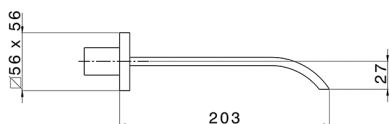

Parte esterna lavabo a parete WAVE_WA013510

MODELLO **WA013510**

Parte esterna lavabo a parete, senza parte incasso, per art. ZA033511

FINITURE DISPONIBILI

- **21** 21 Cromo
- **2F** 2F Nichel Spazzolato
- **2Q** 2Q Black Titanium

CARATTERISTICHE

Installazione **Incasso**
Parti Incasso necessarie **ZA033511**