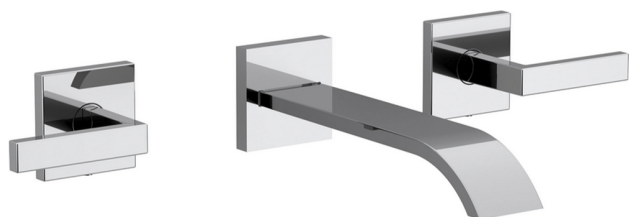

Parte esterna lavabo a parete WAVE_WA013510

MODELLO **WA013510**

Parte esterna lavabo a parete, senza parte incasso, per art. ZA033511

FINITURE DISPONIBILI

- **21** 21 Cromo
- **2F** 2F Nichel Spazzolato
- **2Q** 2Q Black Titanium

CARATTERISTICHE

Installazione **Incasso**
Parti Incasso necessarie **ZA033511**