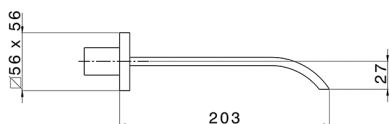

## Parte esterna lavabo a parete WAVE\_WA013510

MODELLO **WA013510**

Parte esterna lavabo a parete, senza parte incasso, per art. ZA033511

## Parte incasso lavabo a parete INCASSO\_ZA033511

MODELLO **ZA033511**

Parte incasso lavabo a parete, con vitone destro e sinistro

FINITURE DISPONIBILI

**04** 04 Senza Finitura

CARATTERISTICHE

Incasso **1**