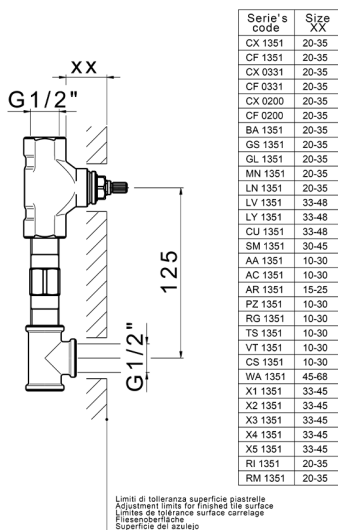

## Parte incasso lavabo a parete INCASSO\_ZA033511

MODELLO **ZA033511**

Parte incasso lavabo a parete, con vitone destro e sinistro

FINITURE DISPONIBILI

**04** 04 Senza Finitura

CARATTERISTICHE

Incasso **1**