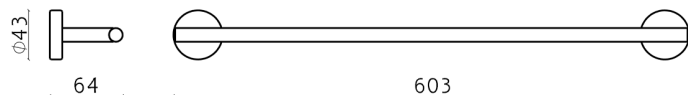

Porta salviette XION_XI090106

MODELLO **XI090106**

Porta salviette, Inox AISI 304

FINITURE DISPONIBILI

 **D1** D1 Inox Spazzolato

CARATTERISTICHE

2026-04-21