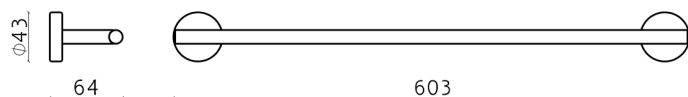

Porta salviette XION_XI090106

MODELLO **XI090106**

Porta salviette, Inox AISI 304

FINITURE DISPONIBILI

 **D1** D1 Inox Spazzolato

CARATTERISTICHE

2026-06-19