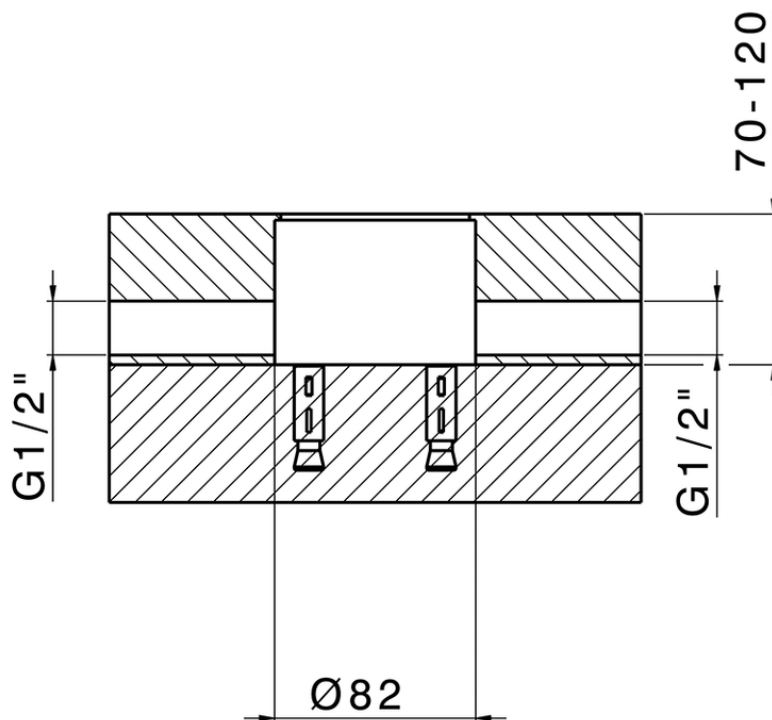

Parte esterna monocomando vasca a pavimento LINEAVIVA

LV014200

<https://www.cisal.it/parte-esterna-monocomando-vasca-a-pavimento-lineaviva-lv014200>

ZA004510

<https://www.cisal.it/parte-incasso-monocomando-free-standing-incasso-za004510>