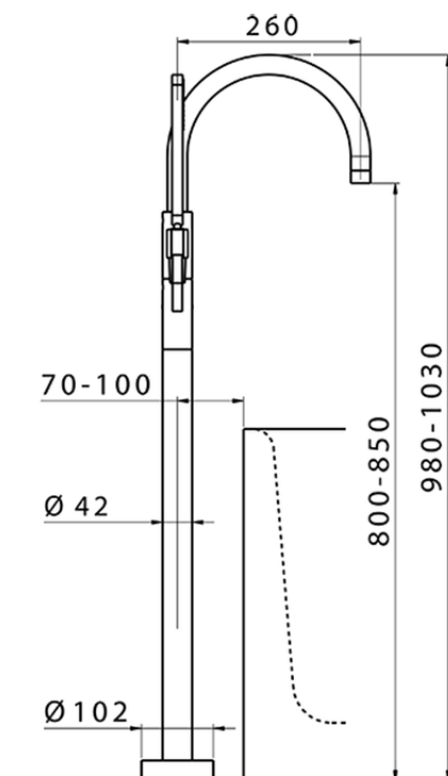

Parte esterna monocomando vasca a pavimento LINEAVIVA

LV014200

<https://www.cisal.it/parte-esterna-monocomando-vasca-a-pavimento-lineaviva-lv014200>

ZA004510

<https://www.cisal.it/parte-incasso-monocomando-free-standing-incasso-za004510>