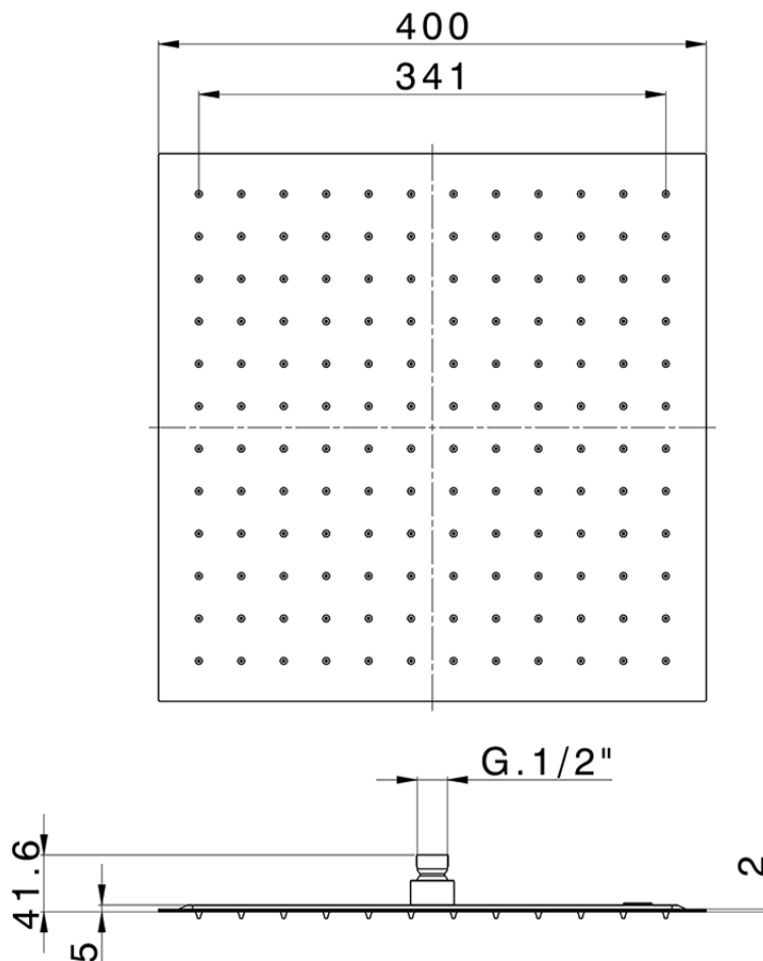

Soffione a braccio ultrapiatto 400x400 mm SHOWER_DS021060

DS021060

<https://www.cisal.it/soffione-a-braccio-ultrapiatto-400x400-mm-shower-ds021060>

2026-07-02