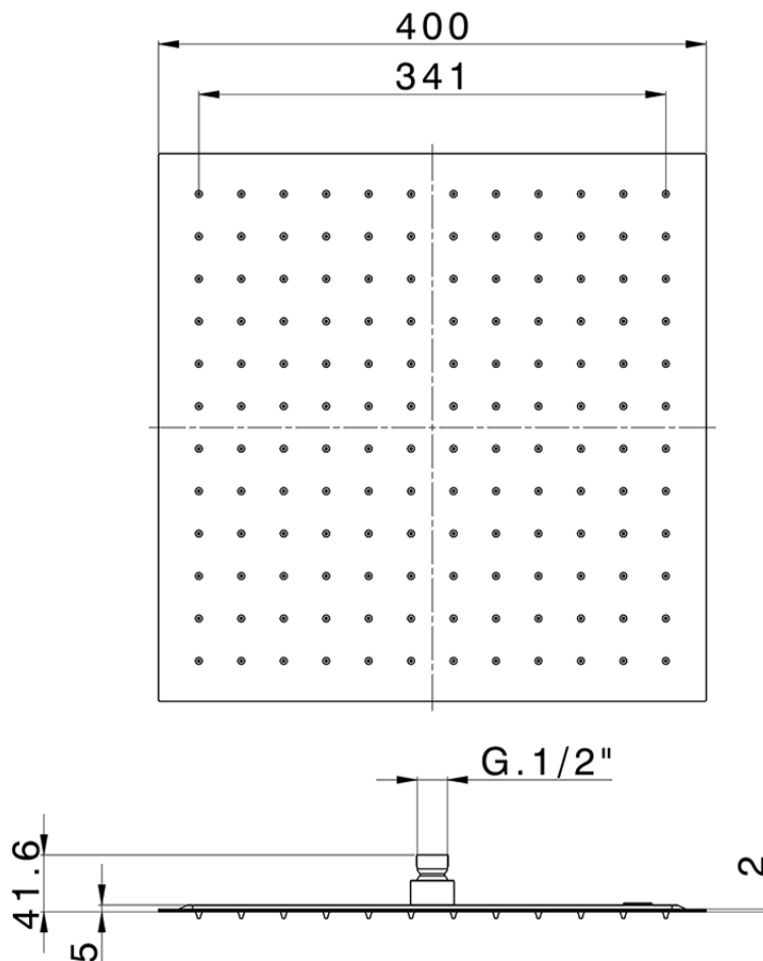

**Soffione a braccio ultrapiatto 400x400 mm SHOWER\_DS021060**

DS021060

<https://www.cisal.it/soffione-a-braccio-ultrapiatto-400x400-mm-shower-ds021060>

2026-07-02