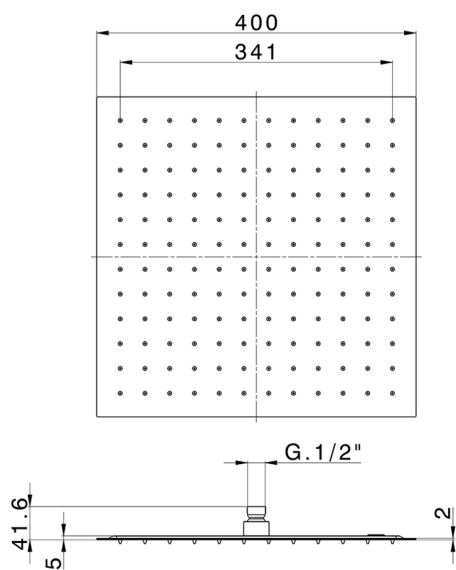

CARATTERISTICHE

2026-07-02