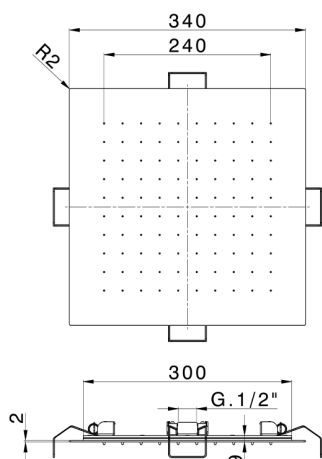

Soffione a soffitto ispezionabile 340x340 mm ZEN SHOWER_ZS0S0260

MODELLO **ZS0S0260**

Soffione a soffitto ispezionabile 340x340 mm, funzione pioggia, fissaggio con molle, sistema brevettato, acciaio inox AISI 304

FINITURE DISPONIBILI

- **D1** D1 Inox Spazzolato
- **40** 40 Nero Opaco
- **4Q** 4Q Bianco Opaco
- **D2** D2 Inox Lucido

CARATTERISTICHE

2026-07-02