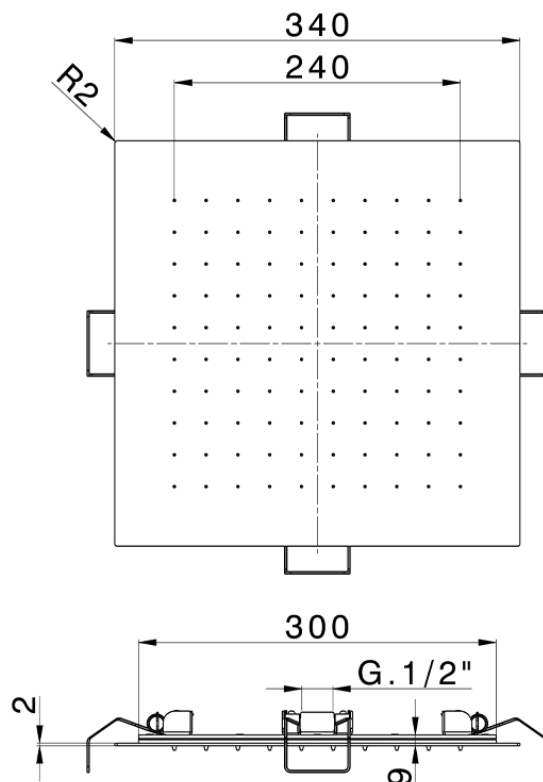

## Soffione a soffitto ispezionabile 340x340 mm ZEN SHOWER\_ZS0S0260

ZS0S0260

<https://www.cisal.it/soffione-a-soffitto-ispezionabile-340x340-mm-zen-shower-zs0s0260>

2026-07-02