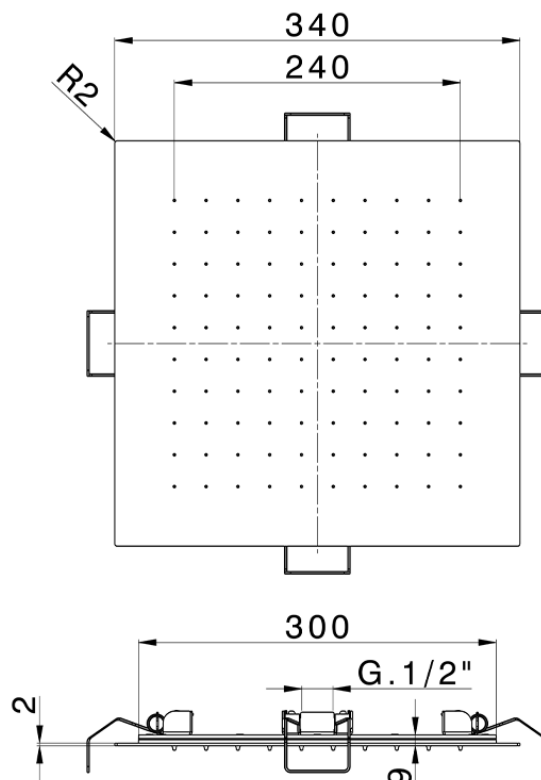

Soffione a soffitto ispezionabile 340x340 mm ZEN SHOWER_ZS0S0260

ZS0S0260

<https://www.cisal.it/soffione-a-soffitto-ispezionabile-340x340-mm-zen-shower-zs0s0260>

2026-07-02