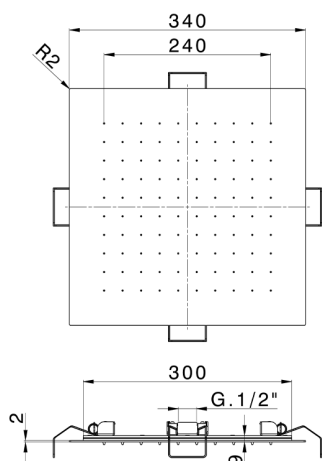

Soffione a soffitto ispezionabile 340x340 mm ZEN SHOWER_ZS0S0260

MODELLO **ZS0S0260**

Soffione a soffitto ispezionabile 340x340 mm, funzione pioggia, fissaggio con molle, sistema brevettato, acciaio inox AISI 304

FINITURE DISPONIBILI

- **D1** D1 Inox Spazzolato
- **40** 40 Nero Opaco
- **4Q** 4Q Bianco Opaco
- **D2** D2 Inox Lucido

CARATTERISTICHE

2026-07-03