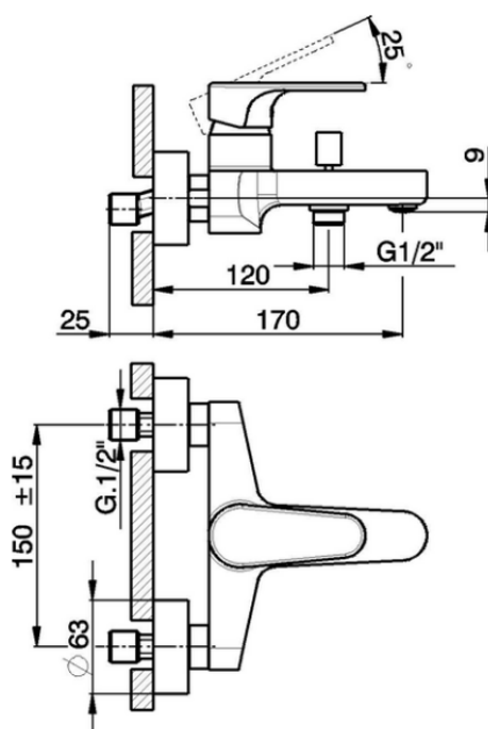

**Miscelatore monocomando vasca ALMA\_A3000130**

A3000130

<https://www.cisal.it/miscelatore-monocomando-vasca-alma-a3000130>

2026-04-03