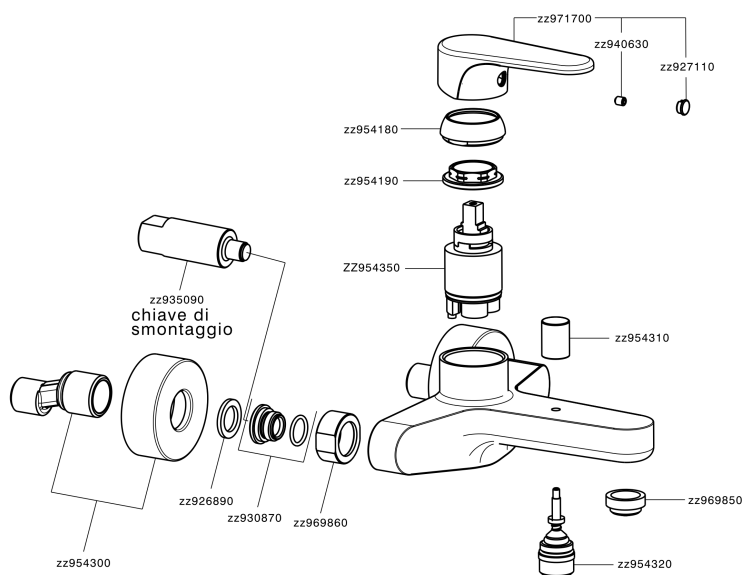

Miscelatore monocomando vasca ALMA_A3000130

A3000130

<https://www.cisal.it/miscelatore-monocomando-vasca-alma-a3000130>

2026-04-03