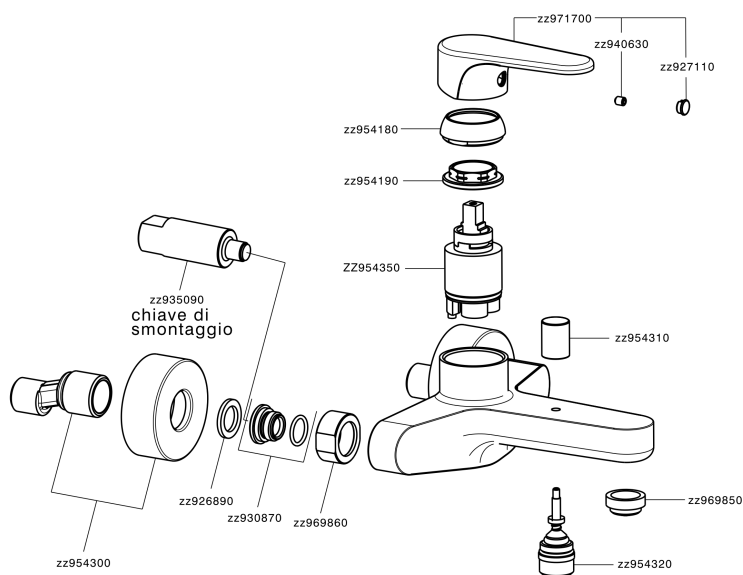

Miscelatore monocomando vasca ALMA_A3000130

MODELLO **A3000130**

Miscelatore monocomando vasca, senza completo doccia, attacco per flessibile 1/2" M

FINITURE DISPONIBILI

-  **21** 21 Cromo
-  **2F** 2F Nichel Spazzolato
-  **40** 40 Nero Opaco

CARATTERISTICHE

Ricambio Cartuccia **ZZ95435000**

Cartuccia Monocomando 35 mm

EcoStop

Con il Dispositivo EcoStop l'apertura dell'acqua avviene con un punto duro al 50% circa della portata. Un fermo a metà apertura, da vincere con una leggera forza solo e soltanto quando ci sia una reale necessità di richiesta d'acqua alla massima portata. Ciò permette di consumare fino al 50% in meno di acqua.

Miscelatore monocomando vasca ALMA_A3000130

A3000130

<https://www.cisal.it/miscelatore-monocomando-vasca-alma-a3000130>

2026-04-03