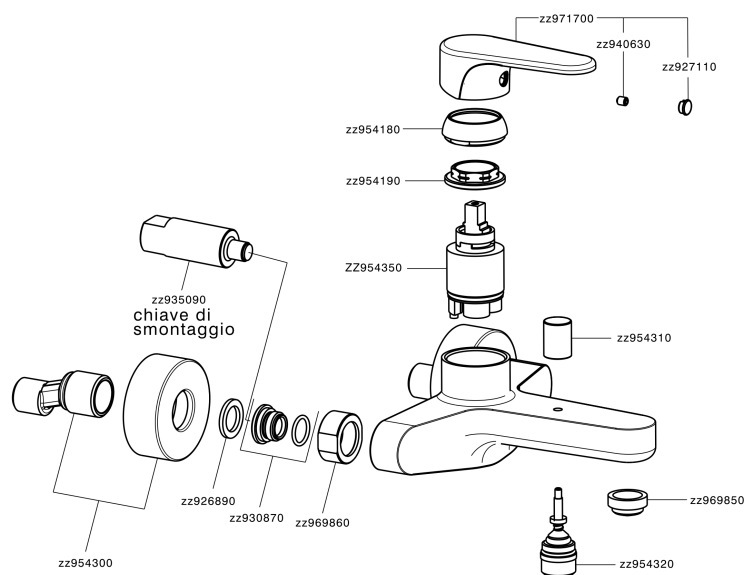

Miscelatore monocomando vasca ALMA_A3000130

A3000130

<https://www.cisal.it/miscelatore-monocomando-vasca-alma-a3000130>

2026-07-01