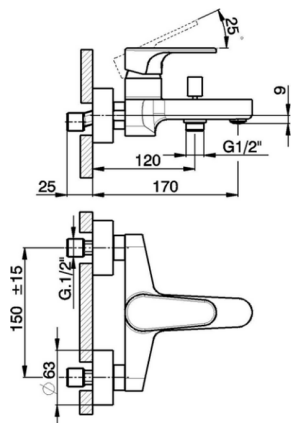

CARATTERISTICHE

Ricambio Cartuccia **ZZ95435000**

Cartuccia Monocomando 35 mm

EcoStop

Con il Dispositivo EcoStop l'apertura dell'acqua avviene con un punto duro al 50% circa della portata. Un fermo a metà apertura, da vincere con una leggera forza solo e soltanto quando ci sia una reale necessità di richiesta d'acqua alla massima portata. Ciò permette di consumare fino al 50% in meno di acqua.