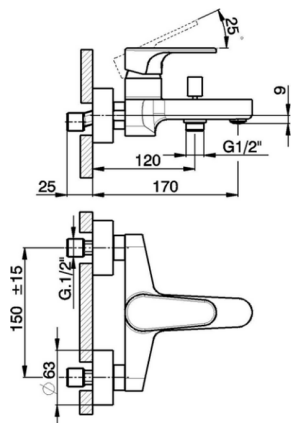

## Miscelatore monocomando vasca ALMA\_A3000130

MODELLO **A3000130**

Miscelatore monocomando vasca, senza completo doccia, attacco per flessibile 1/2" M

### CARATTERISTICHE

Ricambio Cartuccia **ZZ95435000**

**Cartuccia Monocomando 35 mm**