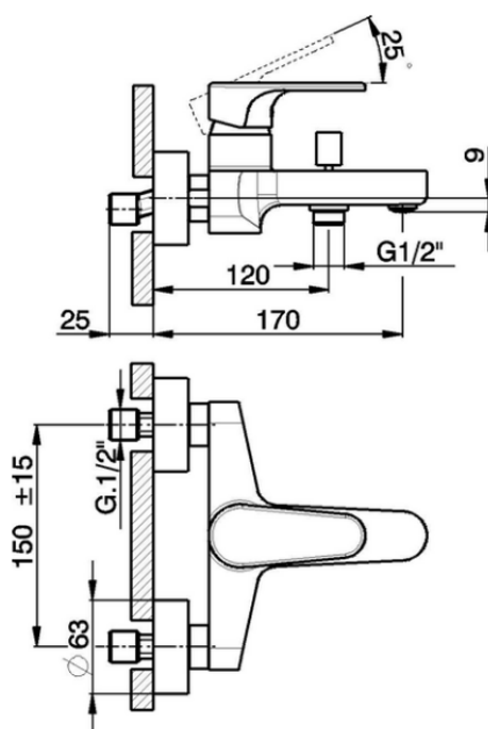

Miscelatore monocomando vasca ALMA_A3000130

A3000130

<https://www.cisal.it/miscelatore-monocomando-vasca-alma-a3000130>

2026-07-01