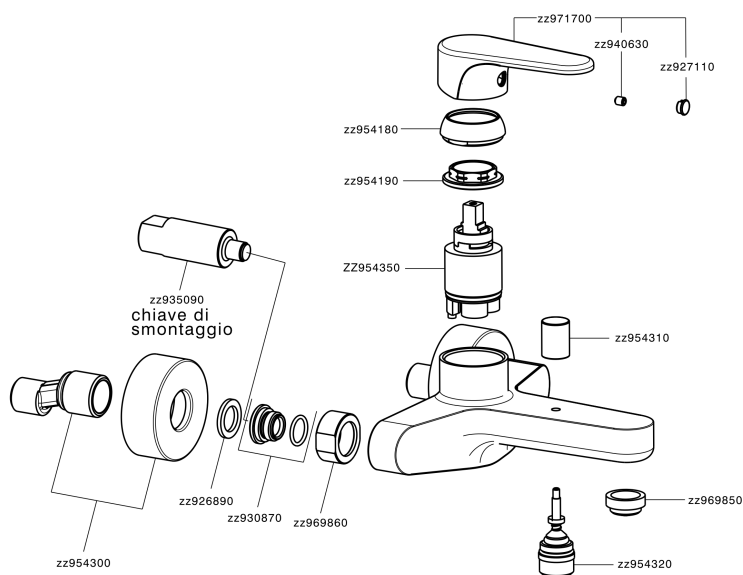

Miscelatore monocomando vasca ALMA_A3000130

MODELLO **A3000130**

Miscelatore monocomando vasca, senza completo doccia, attacco per flessibile 1/2" M

FINITURE DISPONIBILI

- 
21 21 Cromo
- 
2F 2F Nichel Spazzolato
- 
40 40 Nero Opaco

CARATTERISTICHE

Ricambio Cartuccia **ZZ95435000**

Cartuccia Monocomando 35 mm

EcoStop

Con il Dispositivo EcoStop l'apertura dell'acqua avviene con un punto duro al 50% circa della portata. Un fermo a metà apertura, da vincere con una leggera forza solo e soltanto quando ci sia una reale necessità di richiesta d'acqua alla massima portata. Ciò permette di consumare fino al 50% in meno di acqua.

Miscelatore monocomando vasca ALMA_A3000130

A3000130

<https://www.cisal.it/miscelatore-monocomando-vasca-alma-a3000130>

2026-07-01