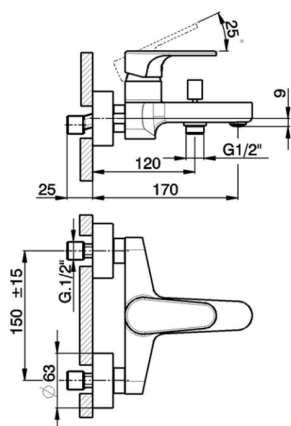

Miscelatore monocomando vasca ALMA_A3000130

MODELLO **A3000130**

Miscelatore monocomando vasca, senza completo doccia, attacco per flessibile 1/2" M

FINITURE DISPONIBILI

- 
21 21 Cromo
- 
2F 2F Nichel Spazzolato
- 
40 40 Nero Opaco

CARATTERISTICHE

Ricambio Cartuccia **ZZ95435000**

Cartuccia Monocomando 35 mm

EcoStop

Con il Dispositivo EcoStop l'apertura dell'acqua avviene con un punto duro al 50% circa della portata. Un fermo a metà apertura, da vincere con una leggera forza solo e soltanto quando ci sia una reale necessità di richiesta d'acqua alla massima portata. Ciò permette di consumare fino al 50% in meno di acqua.