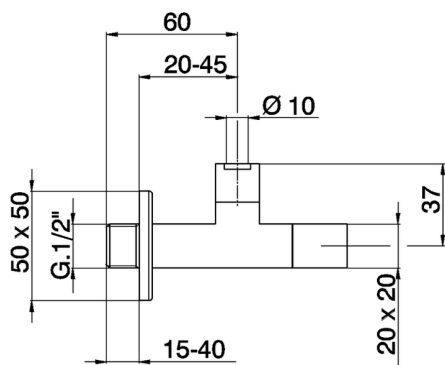

Rubinetto di alimentazione **COMPLEMENTI_ZA002910**

MODELLO **ZA002910**

Rubinetto di alimentazione

FINITURE DISPONIBILI

21 21 Cromo

24 24 Oro

2B 2B Nichel Lucido

CARATTERISTICHE