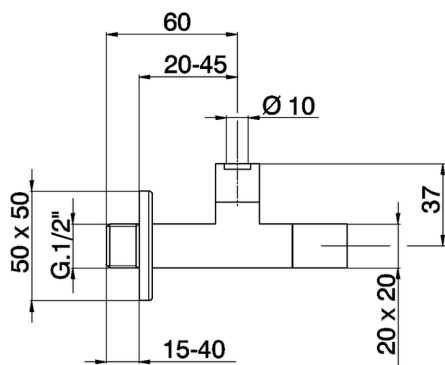

## Rubinetto di alimentazione COMPLEMENTI\_ZA002910

MODELLO **ZA002910**

Rubinetto di alimentazione

FINITURE DISPONIBILI

-  **21** 21 Cromo
-  **24** 24 Oro
-  **2B** 2B Nichel Lucido

CARATTERISTICHE

2026-05-21