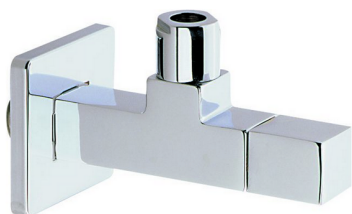

Rubinetto di alimentazione **COMPLEMENTI_ZA002910**

MODELLO **ZA002910**

Rubinetto di alimentazione

FINITURE DISPONIBILI

21 21 Cromo

24 24 Oro

2B 2B Nichel Lucido

CARATTERISTICHE