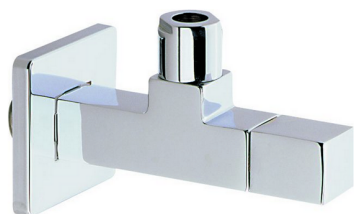

## Rubinetto di alimentazione COMPLEMENTI\_ZA002910

MODELLO **ZA002910**

Rubinetto di alimentazione

FINITURE DISPONIBILI

-  **21** 21 Cromo
-  **24** 24 Oro
-  **2B** 2B Nichel Lucido

CARATTERISTICHE

2026-05-21