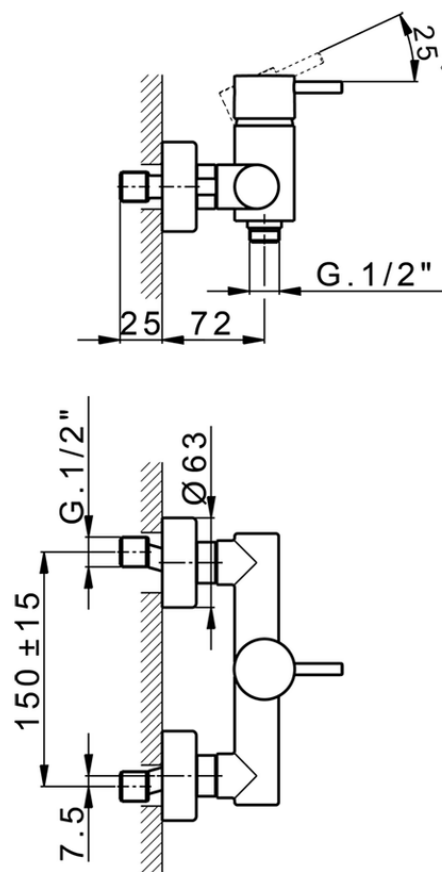

Miscelatore monocomando doccia NUOVA LESS_LN000440

LN000440

<https://www.cisal.it/miscelatore-monocomando-doccia-nuova-less-ln000440>

2025-11-05