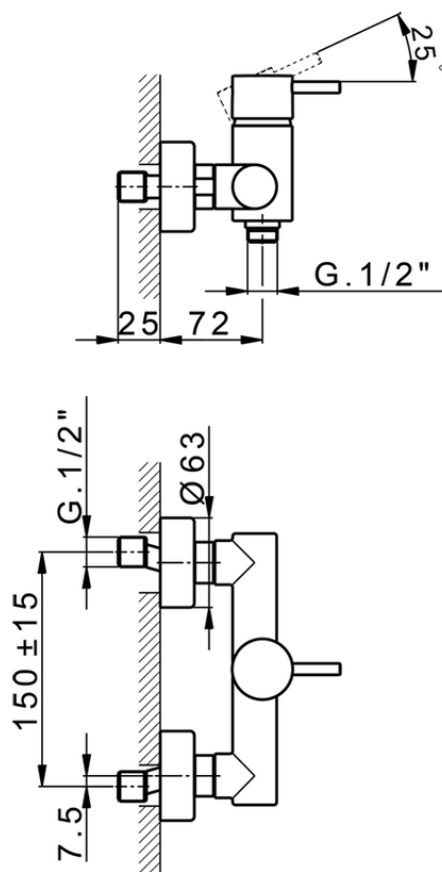

Miscelatore monocomando doccia NUOVA LESS_LN000440

LN000440

<https://www.cisal.it/miscelatore-monocomando-doccia-nuova-less-ln000440>

2025-11-05