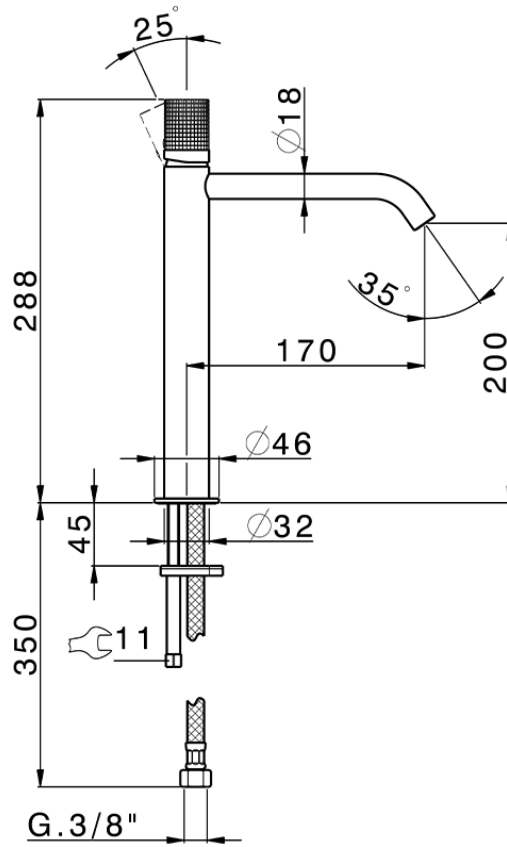

Miscelatore monocomando lavabo alto NUANCE X32_X1003544

X1003544

<https://www.cisal.it/miscelatore-monocomando-lavabo-alto-nuance-x32-x1003544>

2026-04-17