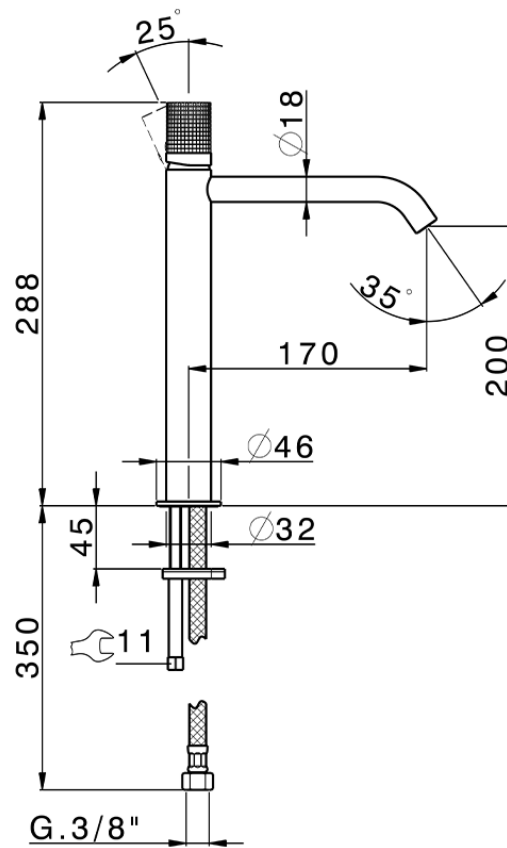

## Miscelatore monocomando lavabo alto NUANCE X32\_X1003544

X1003544

<https://www.cisal.it/miscelatore-monocomando-lavabo-alto-nuance-x32-x1003544>

2026-06-27