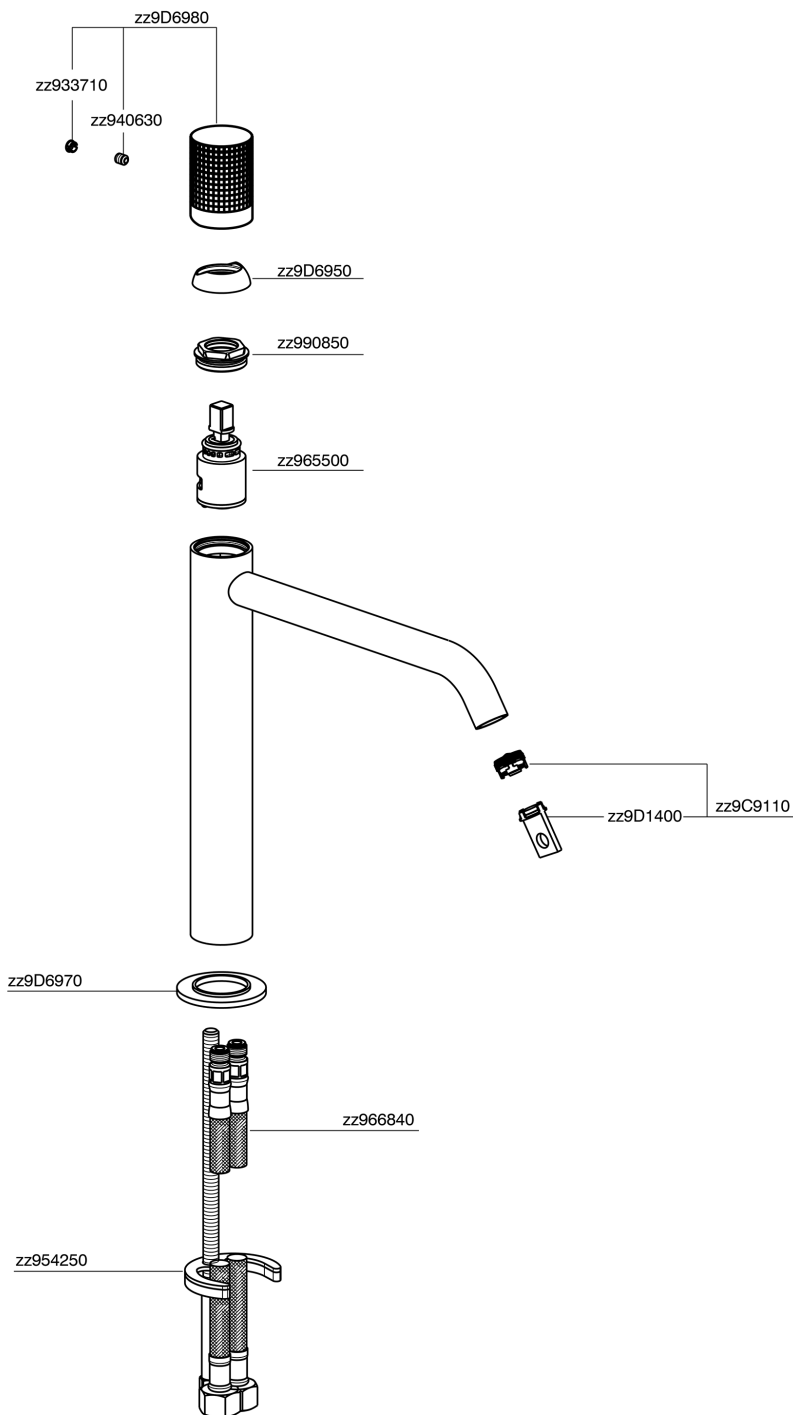

Miscelatore monocomando lavabo alto NUANCE X32_X1003544

X1003544

<https://www.cisal.it/miscelatore-monocomando-lavabo-alto-nuance-x32-x1003544>

2026-06-27