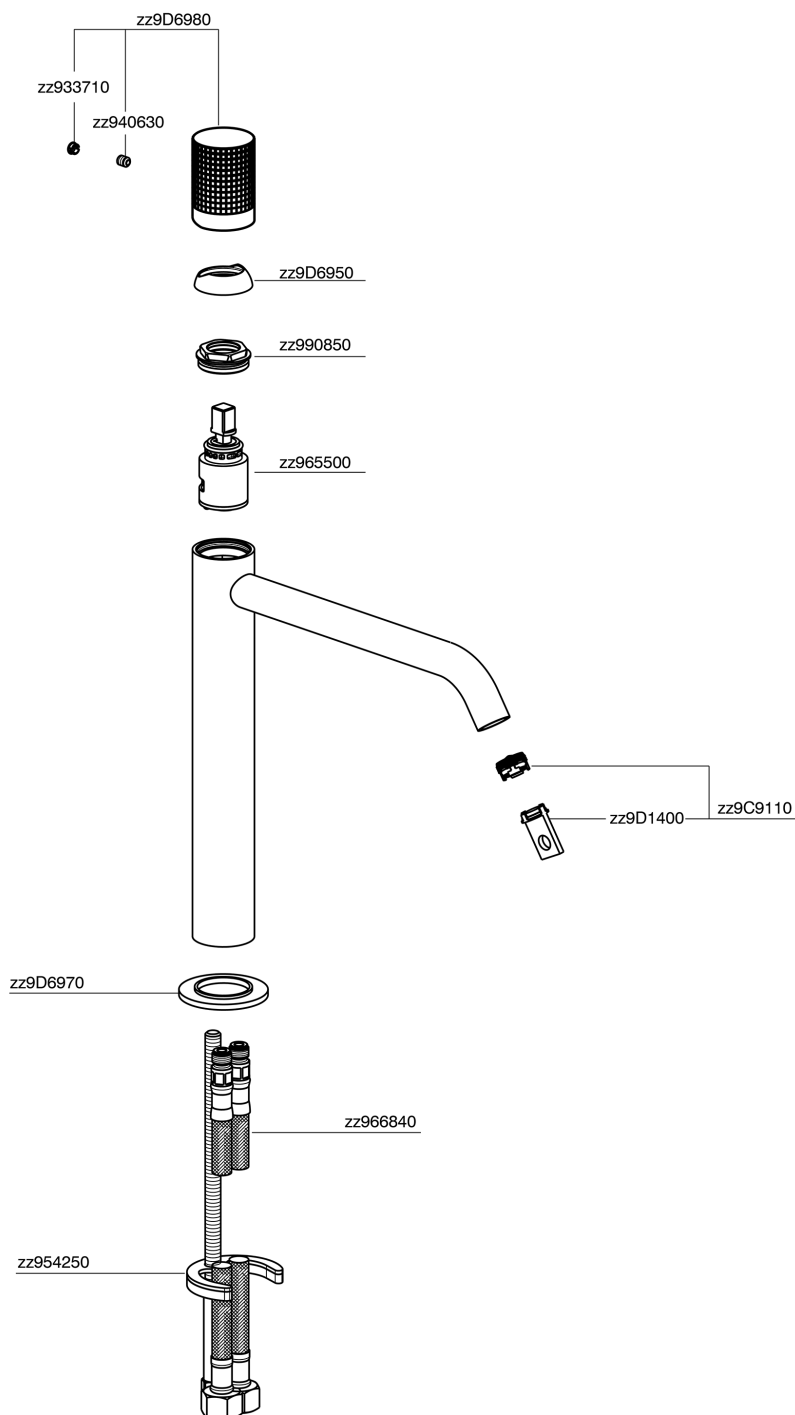

Miscelatore monocomando lavabo alto NUANCE X32_X1003544

MODELLO **X1003544**

Miscelatore monocomando lavabo alto, senza scarico automatico, flex inox G.3/8", Inox AISI 316L

FINITURE DISPONIBILI

-  **D1** D1 Inox Spazzolato
-  **5H** 5H Dark Brass Brushed
-  **5L** 5L Black Titanium Spazzolato
-  **5N** 5N Oro Rosa Spazzolato

CARATTERISTICHE

Ricambio Cartuccia **ZZ96550000**

Cartuccia Monocomando 25 mm

Miscelatore monocomando lavabo alto NUANCE X32_X1003544

X1003544

<https://www.cisal.it/miscelatore-monocomando-lavabo-alto-nuance-x32-x1003544>