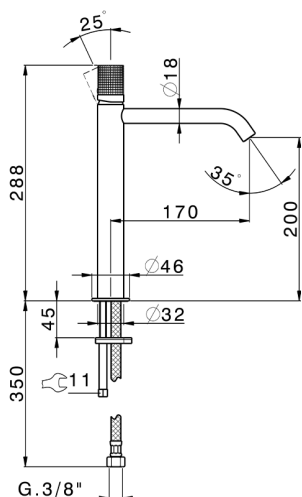

Miscelatore monocomando lavabo alto NUANCE X32_X1003544

MODELLO **X1003544**

Miscelatore monocomando lavabo alto, senza scarico automatico, flex inox G.3/8", Inox AISI 316L

FINITURE DISPONIBILI

-  **D1** D1 Inox Spazzolato
-  **5H** 5H Dark Brass Brushed
-  **5L** 5L Black Titanium Spazzolato
-  **5N** 5N Oro Rosa Spazzolato

CARATTERISTICHE

Ricambio Cartuccia **ZZ96550000**

Cartuccia Monocomando 25 mm

Miscelatore monocomando lavabo alto NUANCE X32_X1003544

X1003544

<https://www.cisal.it/miscelatore-monocomando-lavabo-alto-nuance-x32-x1003544>