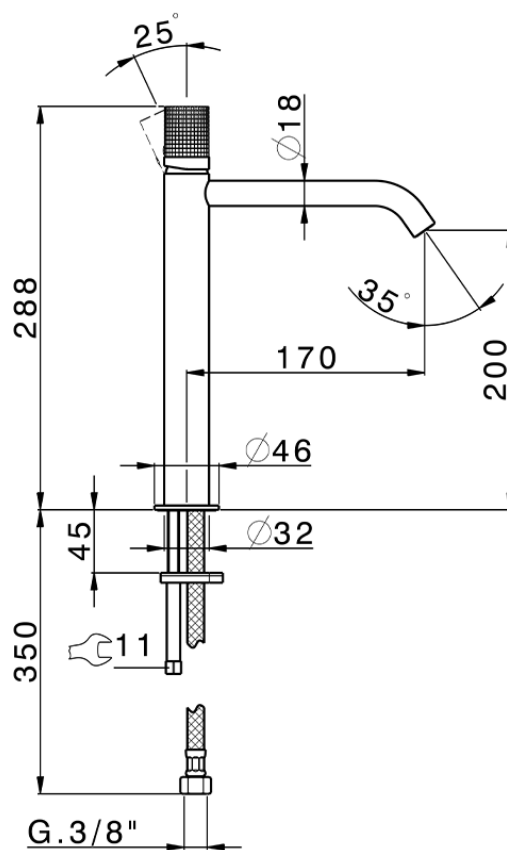

**Miscelatore monocomando lavabo alto NUANCE X32\_X1003544**

X1003544

<https://www.cisal.it/miscelatore-monocomando-lavabo-alto-nuance-x32-x1003544>

2026-04-17