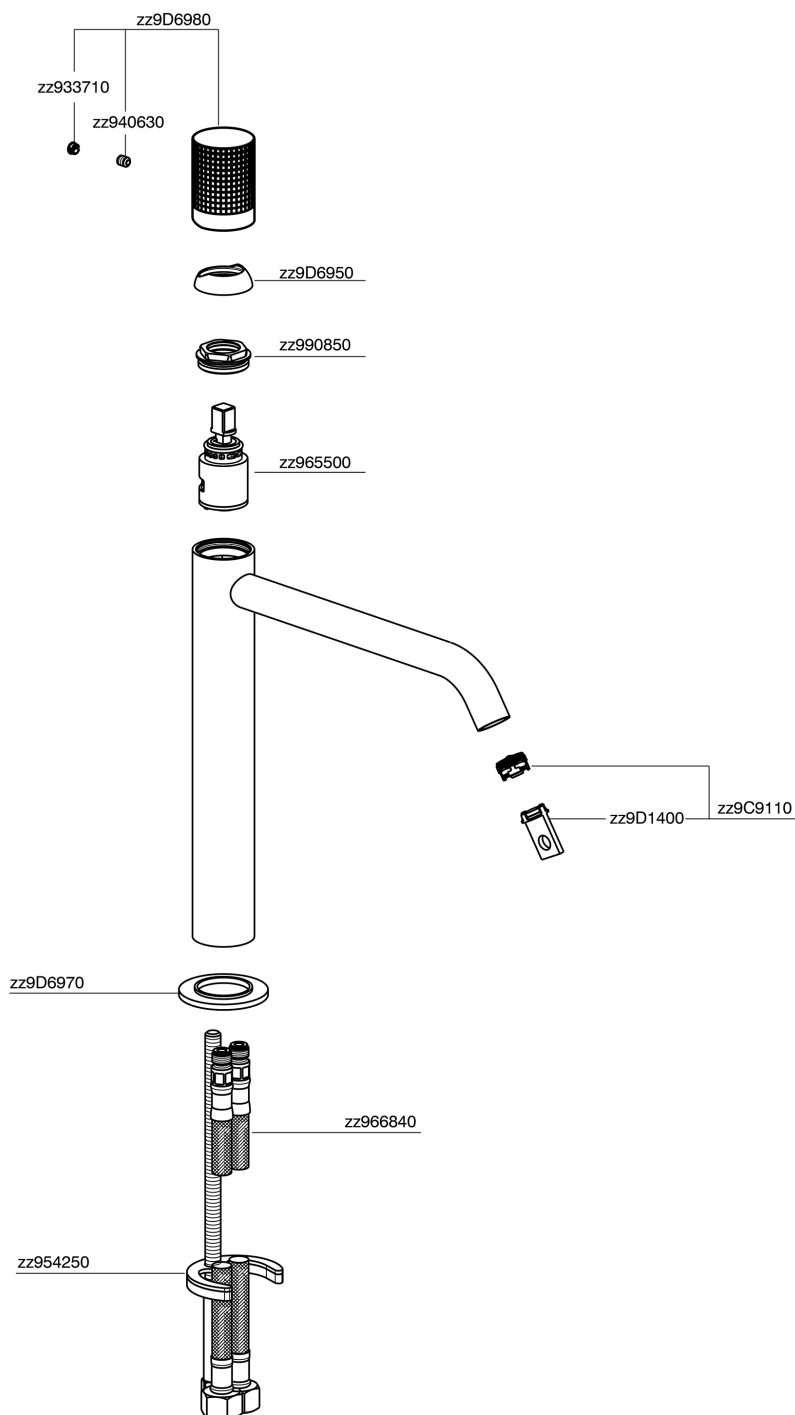

Miscelatore monocomando lavabo alto NUANCE X32_X1003544

X1003544

<https://www.cisal.it/miscelatore-monocomando-lavabo-alto-nuance-x32-x1003544>

2026-04-17