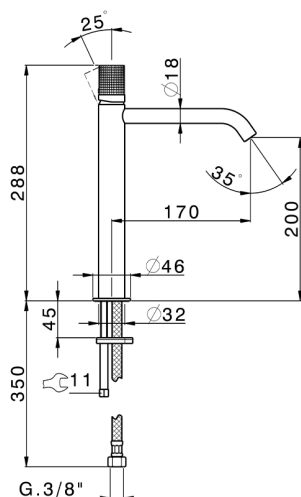

Miscelatore monocomando lavabo alto NUANCE X32_X1003544

MODELLO **X1003544**

Miscelatore monocomando lavabo alto, senza scarico automatico, flex inox G.3/8", Inox AISI 316L

FINITURE DISPONIBILI

-  **D1** D1 Inox Spazzolato
-  **5H** 5H Dark Brass Brushed
-  **5L** 5L Black Titanium Spazzolato
-  **5N** 5N Oro Rosa Spazzolato

CARATTERISTICHE

Ricambio Cartuccia **ZZ96550000**

Cartuccia Monocomando 25 mm

Miscelatore monocomando lavabo alto NUANCE X32_X1003544

X1003544

<https://www.cisal.it/miscelatore-monocomando-lavabo-alto-nuance-x32-x1003544>