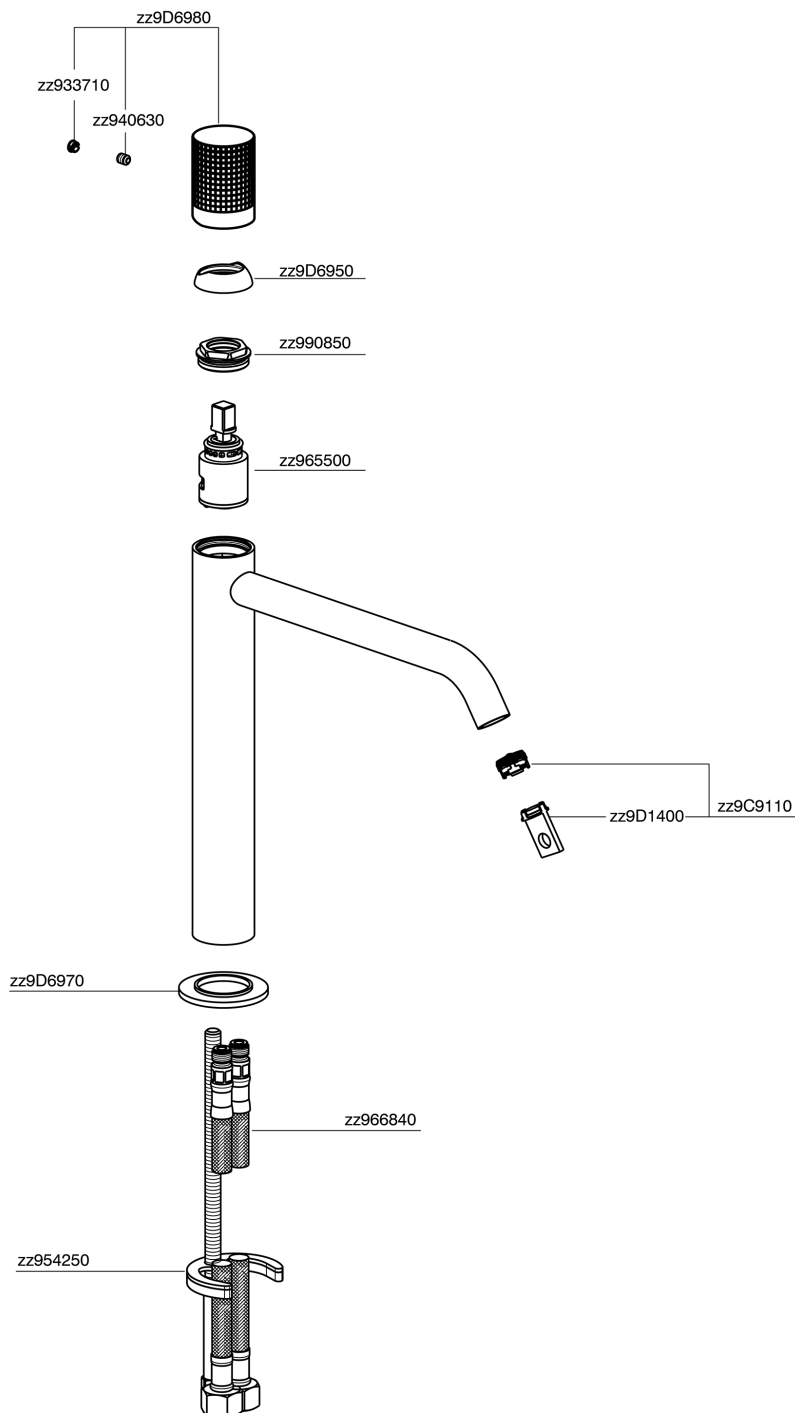

Miscelatore monocomando lavabo alto NUANCE X32_X1003544

MODELLO **X1003544**

Miscelatore monocomando lavabo alto, senza scarico automatico, flex inox G.3/8", Inox AISI 316L

FINITURE DISPONIBILI

-  **D1** D1 Inox Spazzolato
-  **5H** 5H Dark Brass Brushed
-  **5L** 5L Black Titanium Spazzolato
-  **5N** 5N Oro Rosa Spazzolato

CARATTERISTICHE

Ricambio Cartuccia **ZZ96550000**

Cartuccia Monocomando 25 mm

Miscelatore monocomando lavabo alto NUANCE X32_X1003544

X1003544

<https://www.cisal.it/miscelatore-monocomando-lavabo-alto-nuance-x32-x1003544>