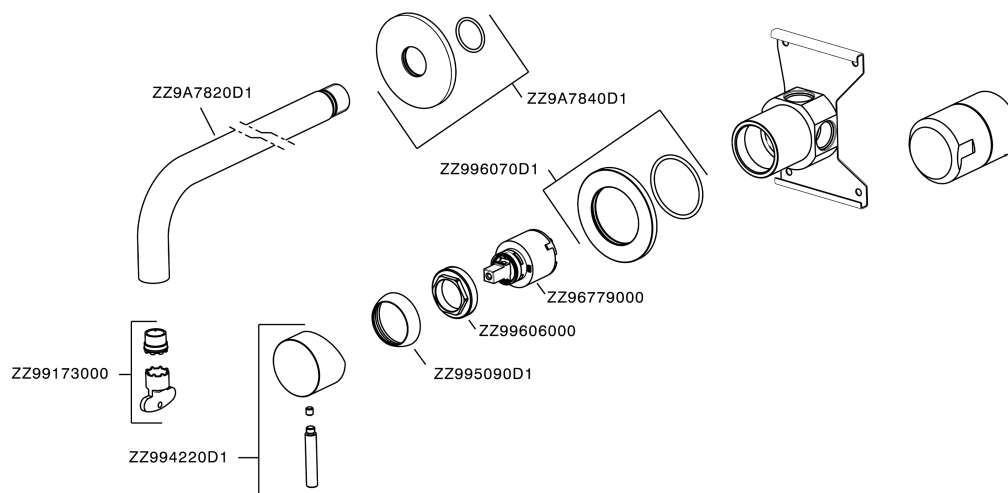

Miscelatore monocomando lavabo a parete XION_XI002512

XI002512

<https://www.cisal.it/miscelatore-monocomando-lavabo-a-parete-xion-xi002512>

2026-05-26