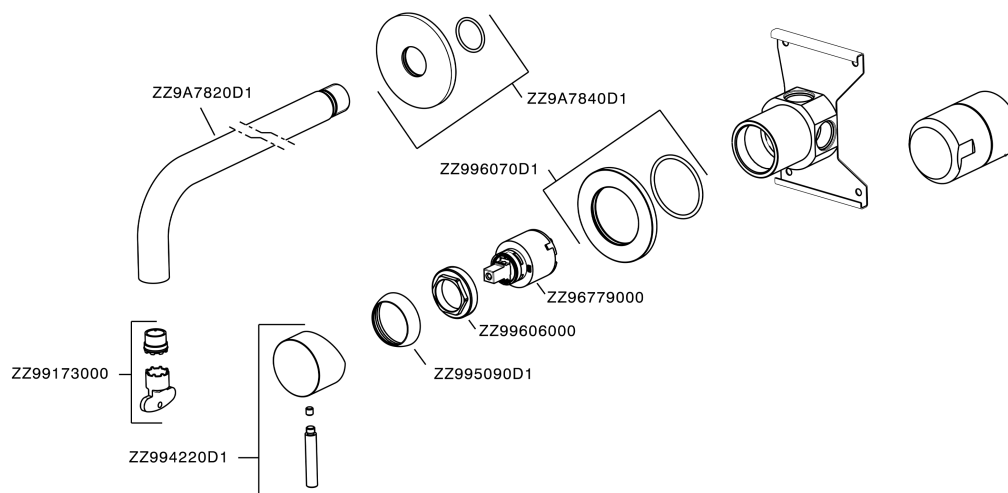

Miscelatore monocomando lavabo a parete XION_XI002512

MODELLO **XI002512**

Miscelatore monocomando lavabo a parete, completo di parte incasso, bocca L.300 mm, Inox AISI 316L

FINITURE DISPONIBILI

D1 D1 Inox Spazzolato

CARATTERISTICHE

Ricambio Cartuccia **ZZ96779000**

Cartuccia Monocomando 35 mm

Miscelatore monocomando lavabo a parete XION_XI002512

XI002512

<https://www.cisal.it/miscelatore-monocomando-lavabo-a-parete-xion-xi002512>