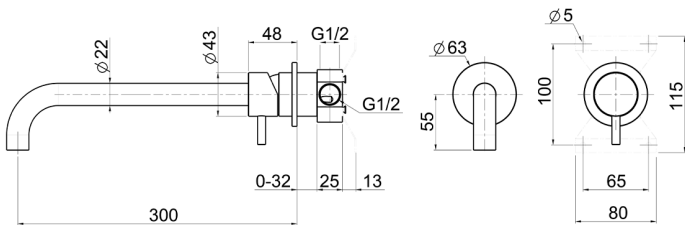

Miscelatore monocomando lavabo a parete XION_XI002512

MODELLO **XI002512**

Miscelatore monocomando lavabo a parete, completo di parte incasso, bocca L.300 mm, Inox AISI 316L

FINITURE DISPONIBILI

D1 D1 Inox Spazzolato

CARATTERISTICHE

Ricambio Cartuccia **ZZ96779000**

Cartuccia Monocomando 35 mm

Miscelatore monocomando lavabo a parete XION_XI002512

XI002512

<https://www.cisal.it/miscelatore-monocomando-lavabo-a-parete-xion-xi002512>