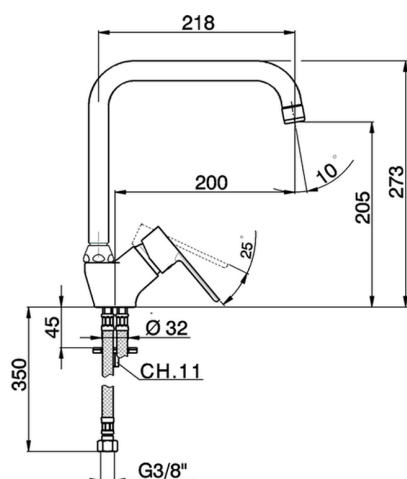

Miscelatore monocomando lavello KITCHEN_C2002520

MODELLO **C2002520**

Miscelatore monocomando lavello, bocca girevole, flex inox G.3/8"

FINITURE DISPONIBILI

21 21 Cromo

CARATTERISTICHE

Ricambio Cartuccia **ZZ95409000**

Cartuccia Monocomando 35 mm

EcoStop

Con il Dispositivo EcoStop l'apertura dell'acqua avviene con un punto duro al 50% circa della portata. Un fermo a metà apertura, da vincere con una leggera forza solo e soltanto quando ci sia una reale necessità di richiesta d'acqua alla massima portata. Ciò permette di consumare fino al 50% in meno di acqua.