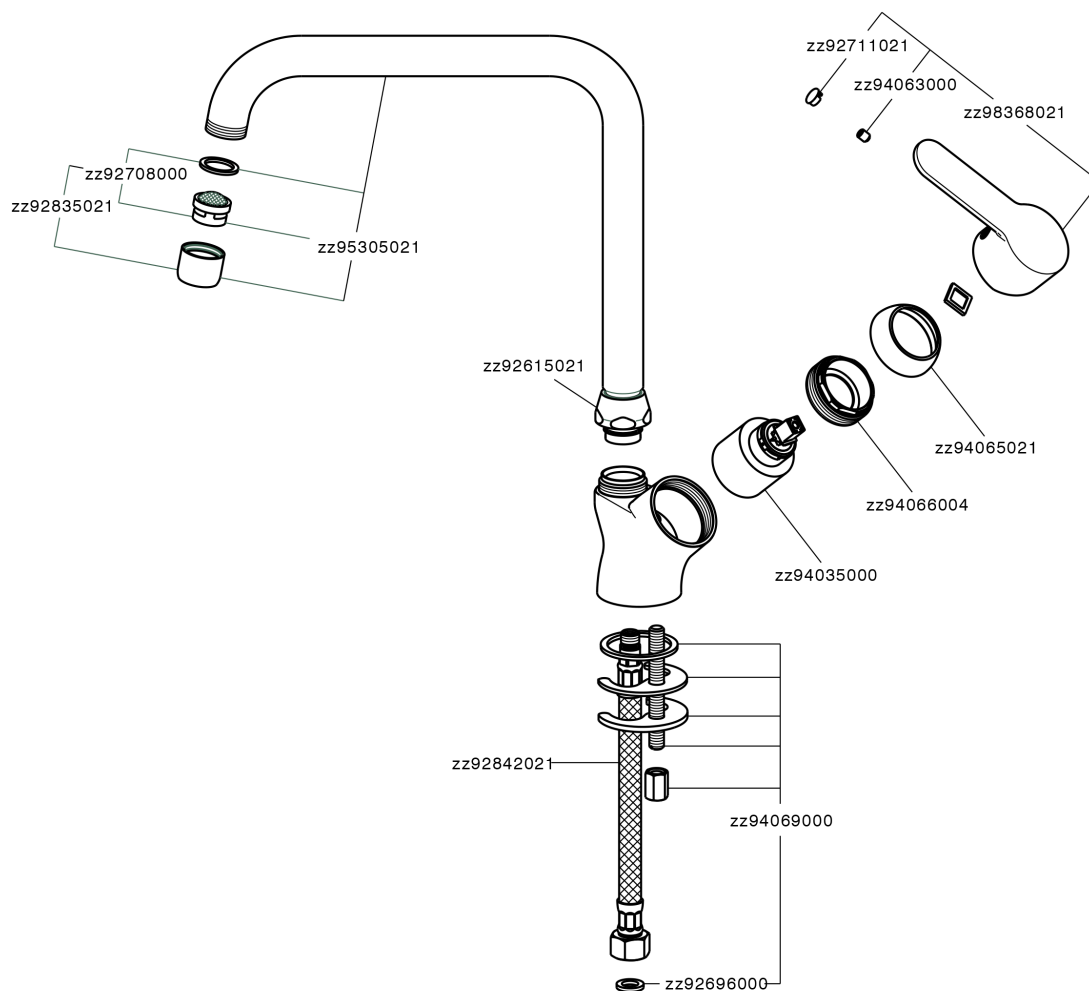

Miscelatore monocomando lavello KITCHEN_C2002520

MODELLO **C2002520**

Miscelatore monocomando lavello, bocca girevole, flex inox G.3/8"

FINITURE DISPONIBILI

21 21 Cromo

CARATTERISTICHE

Ricambio Cartuccia **ZZ95409000**

Cartuccia Monocomando 35 mm

EcoStop

Con il Dispositivo EcoStop l'apertura dell'acqua avviene con un punto duro al 50% circa della portata. Un fermo a metà apertura, da vincere con una leggera forza solo e soltanto quando ci sia una reale necessità di richiesta d'acqua alla massima portata. Ciò permette di consumare fino al 50% in meno di acqua.

Miscelatore monocomando lavello KITCHEN_C2002520

C2002520

<https://www.cisal.it/miscelatore-monocomando-lavello-kitchen-c2002520>

2026-05-05