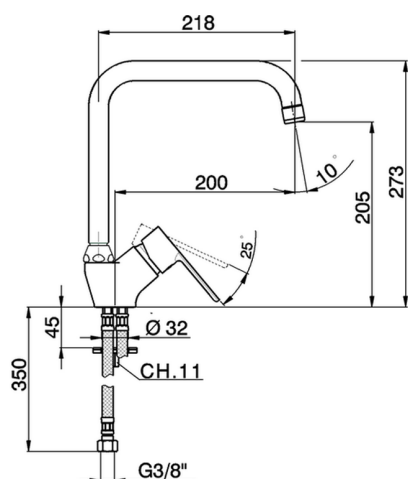

## Miscelatore monocomando lavello KITCHEN\_C2002520

MODELLO **C2002520**

Miscelatore monocomando lavello, bocca girevole, flex inox G.3/8"

FINITURE DISPONIBILI

CARATTERISTICHE

Ricambio Cartuccia **ZZ95409000**

**Cartuccia Monocomando 35 mm**

### EcoStop

Con il Dispositivo EcoStop l'apertura dell'acqua avviene con un punto duro al 50% circa della portata. Un fermo a metà apertura, da vincere con una leggera forza solo e soltanto quando ci sia una reale necessità di richiesta d'acqua alla massima portata. Ciò permette di consumare fino al 50% in meno di acqua.