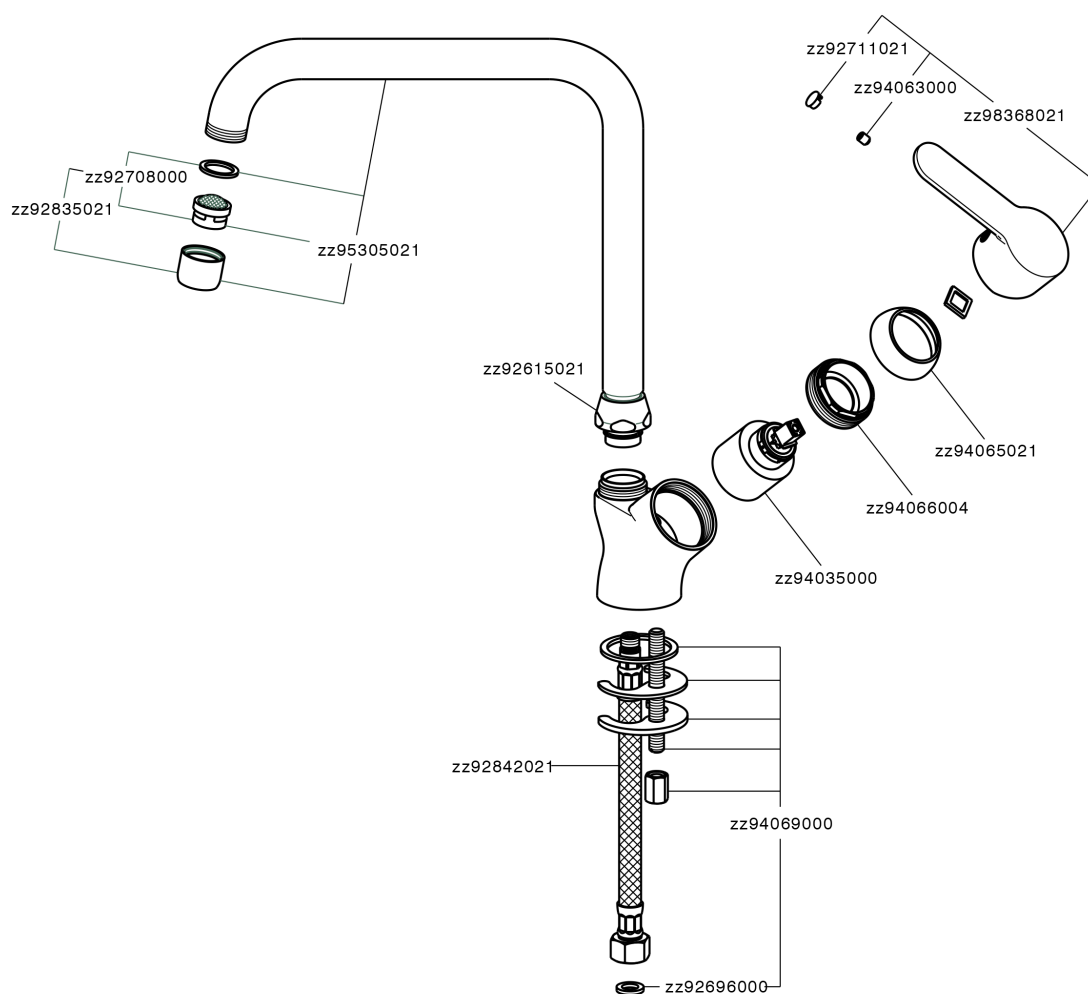

## Miscelatore monocomando lavello KITCHEN\_C2002520

MODELLO **C2002520**

Miscelatore monocomando lavello, bocca girevole, flex inox G.3/8"

FINITURE DISPONIBILI

CARATTERISTICHE

Ricambio Cartuccia **ZZ95409000**

**Cartuccia Monocomando 35 mm**

### EcoStop

Con il Dispositivo EcoStop l'apertura dell'acqua avviene con un punto duro al 50% circa della portata. Un fermo a metà apertura, da vincere con una leggera forza solo e soltanto quando ci sia una reale necessità di richiesta d'acqua alla massima portata. Ciò permette di consumare fino al 50% in meno di acqua.

## Miscelatore monocomando lavello KITCHEN\_C2002520

C2002520

<https://www.cisal.it/miscelatore-monocomando-lavello-kitchen-c2002520>

2026-06-20