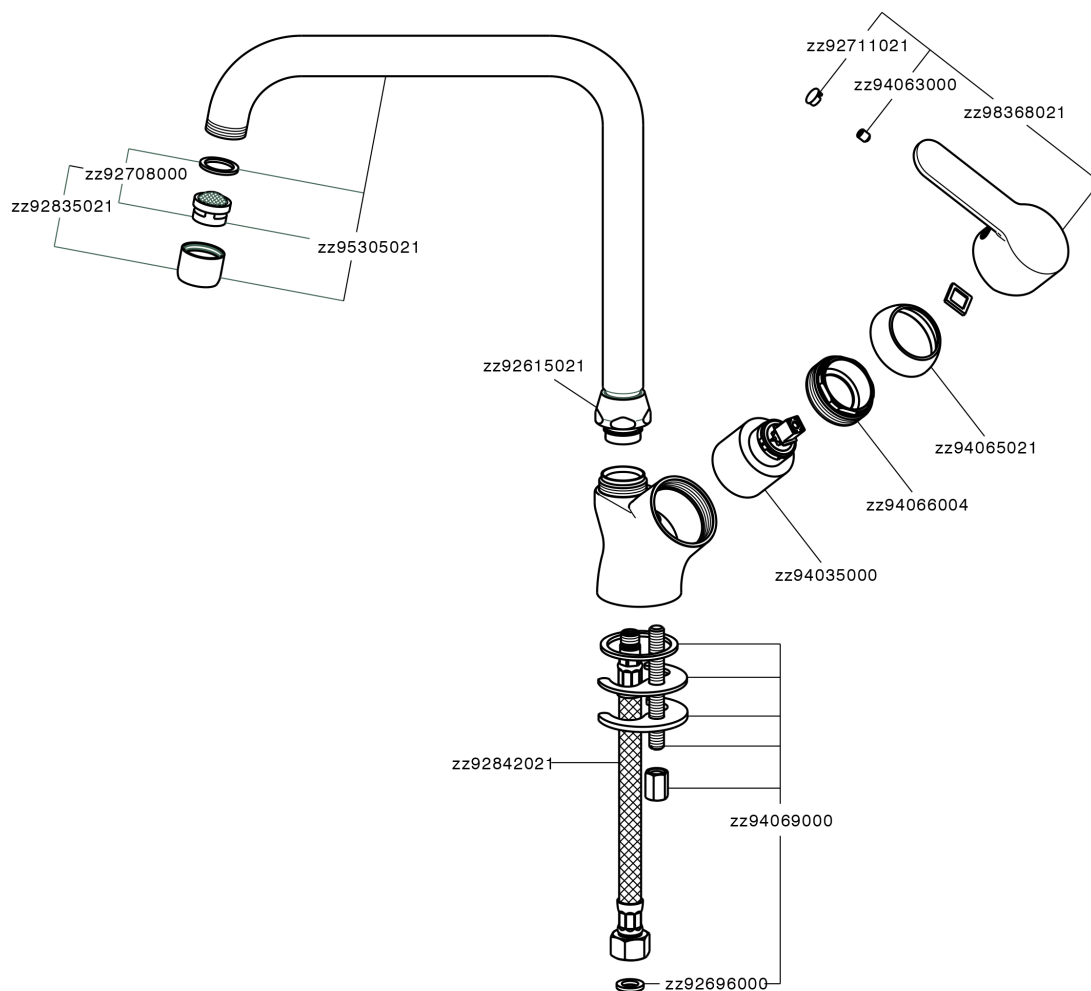

## Miscelatore monocomando lavello KITCHEN\_C2002520

MODELLO **C2002520**

Miscelatore monocomando lavello, bocca girevole, flex inox G.3/8"

FINITURE DISPONIBILI

CARATTERISTICHE

Ricambio Cartuccia **ZZ95409000**

**Cartuccia Monocomando 35 mm**

### EcoStop

Con il Dispositivo EcoStop l'apertura dell'acqua avviene con un punto duro al 50% circa della portata. Un fermo a metà apertura, da vincere con una leggera forza solo e soltanto quando ci sia una reale necessità di richiesta d'acqua alla massima portata. Ciò permette di consumare fino al 50% in meno di acqua.

## Miscelatore monocomando lavello KITCHEN\_C2002520

C2002520

<https://www.cisal.it/miscelatore-monocomando-lavello-kitchen-c2002520>

2026-06-20