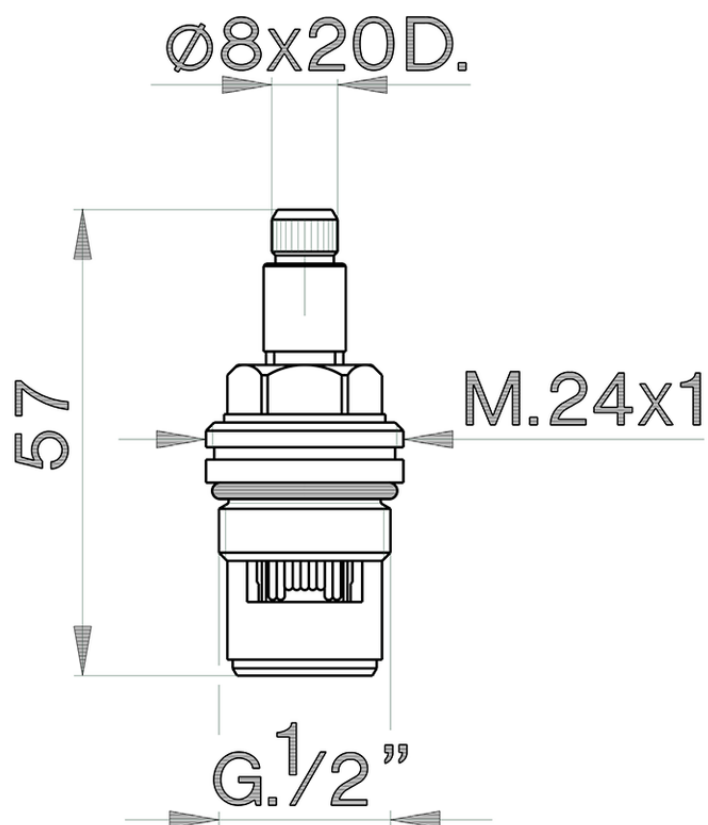

Vitone ceramico 1/2" DX 180° RICAMBI_ZZ928460

ZZ928460

<https://www.cisal.it/vitone-ceramico-1-2-dx-180-ricambi-zz928460>

2026-06-25