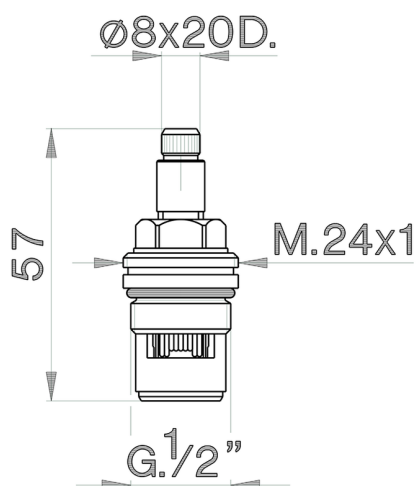

Vitone ceramico 1/2" DX 180° RICAMBI_ZZ928460

MODELLO **ZZ928460**

Vitone ceramico 1/2" DX 180°, asta 'TR'

FINITURE DISPONIBILI

 **04** 04 Senza Finitura

CARATTERISTICHE

2026-05-11