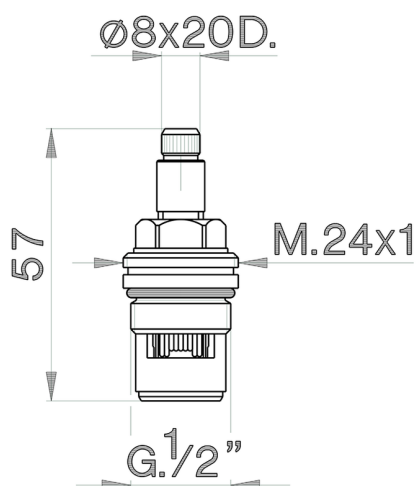

Vitone ceramico 1/2" DX 180° RICAMBI_ZZ928460

MODELLO **ZZ928460**

Vitone ceramico 1/2" DX 180°, asta 'TR'

FINITURE DISPONIBILI

 **04** 04 Senza Finitura

CARATTERISTICHE

2026-06-25