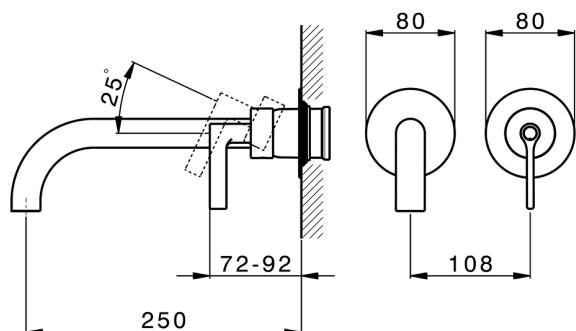

Parte esterna monocomando lavabo a parete GRACE_GC005511

MODELLO **GC005511**

Parte esterna monocomando lavabo a parete, senza parte incasso, bocca L.250 mm, per art. Easy-Box ZA002450-ZA025510

FINITURE DISPONIBILI

-  **21** 21 Cromo
-  **2F** 2F Nichel Spazzolato
-  **2W** 2W Oro Spazzolato
-  **5H** 5H Dark Brass Brushed
-  **5L** 5L Black Titanium Spazzolato
-  **6T** 6T Cromo/Nero Opaco

CARATTERISTICHE

Installazione **Incasso**
 Parti Incasso necessarie **ZA002450**

Parte esterna monocomando lavabo a parete GRACE_GC005511

GC005511

<https://www.cisal.it/parte-esterna-monocomando-lavabo-a-parete-grace-gc005511>

2026-03-14