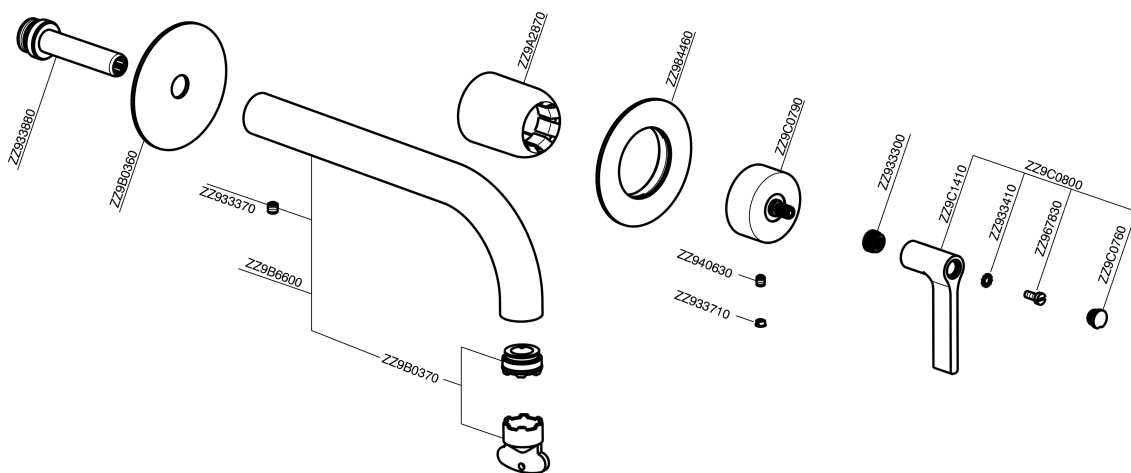

Parte esterna monocomando lavabo a parete GRACE_GC005511

MODELLO **GC005511**

Parte esterna monocomando lavabo a parete, senza parte incasso, bocca L.250 mm, per art. Easy-Box ZA002450-ZA025510

FINITURE DISPONIBILI

-  **21** 21 Cromo
-  **2F** 2F Nichel Spazzolato
-  **2W** 2W Oro Spazzolato
-  **5H** 5H Dark Brass Brushed
-  **5L** 5L Black Titanium Spazzolato
-  **6T** 6T Cromo/Nero Opaco

CARATTERISTICHE

Installazione **Incasso**
 Parti Incasso necessarie **ZA002450**

Parte esterna monocomando lavabo a parete GRACE_GC005511

GC005511

<https://www.cisal.it/parte-esterna-monocomando-lavabo-a-parete-grace-gc005511>

2026-03-14