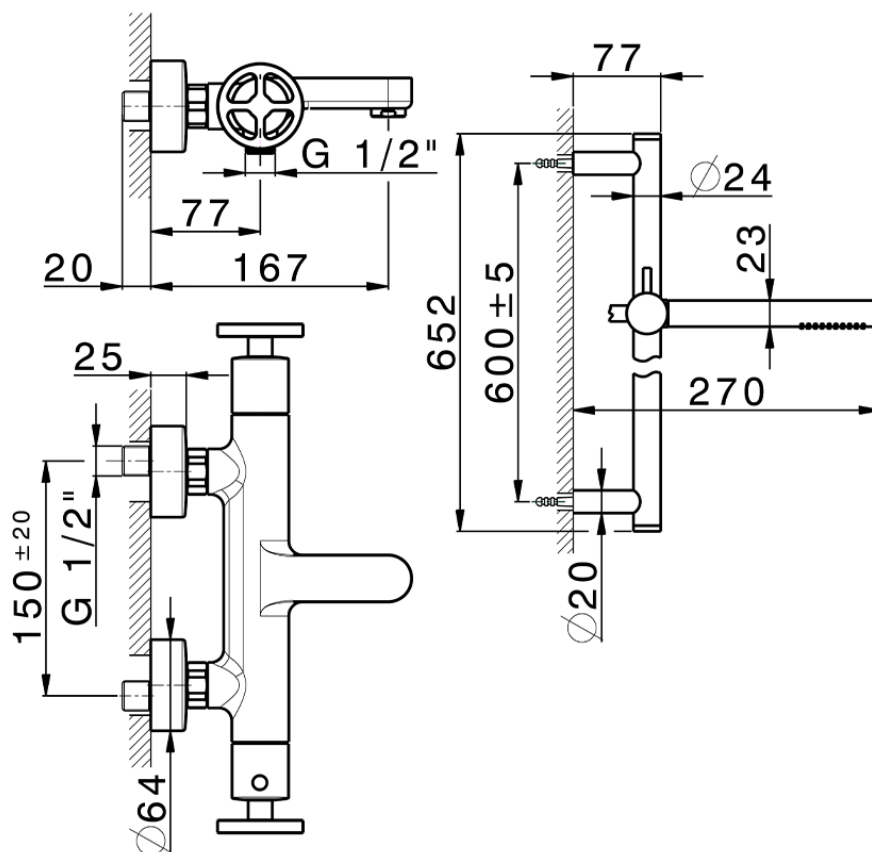

Miscelatore termostatico vasca con saliscendi GRACE_MNS21016

MNS21016

<https://www.cisal.it/miscelatore-termostatico-vasca-con-saliscendi-grace-mns21016>

2026-06-18