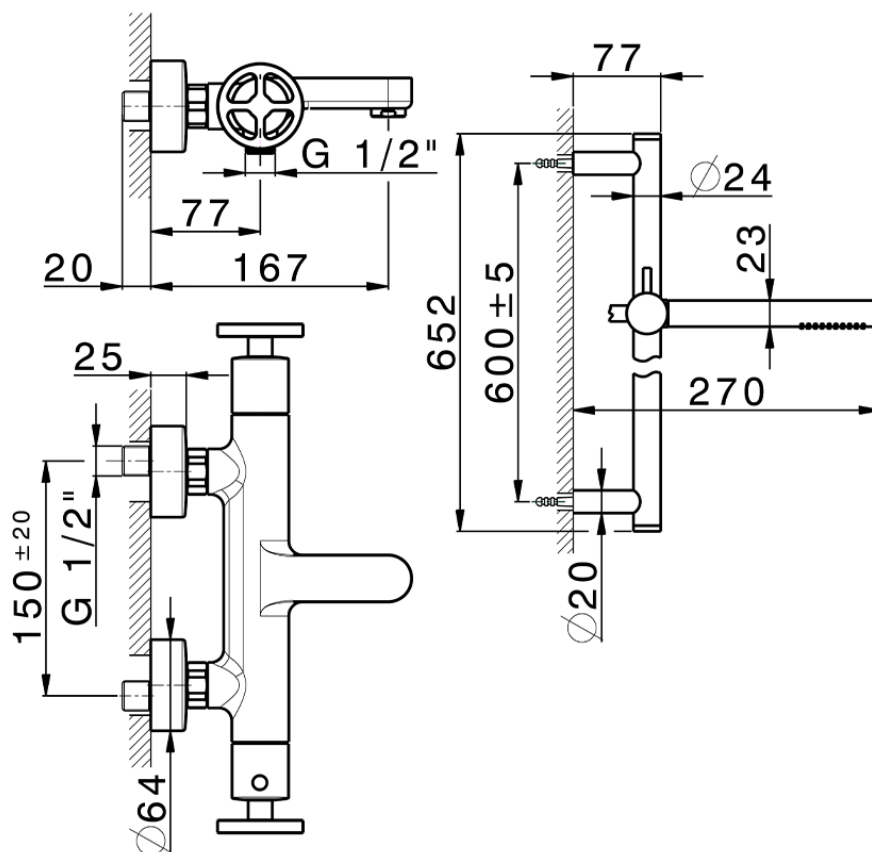

## Miscelatore termostatico vasca con saliscendi GRACE\_MNS21016

MNS21016

<https://www.cisal.it/miscelatore-termostatico-vasca-con-saliscendi-grace-mns21016>

2026-04-20