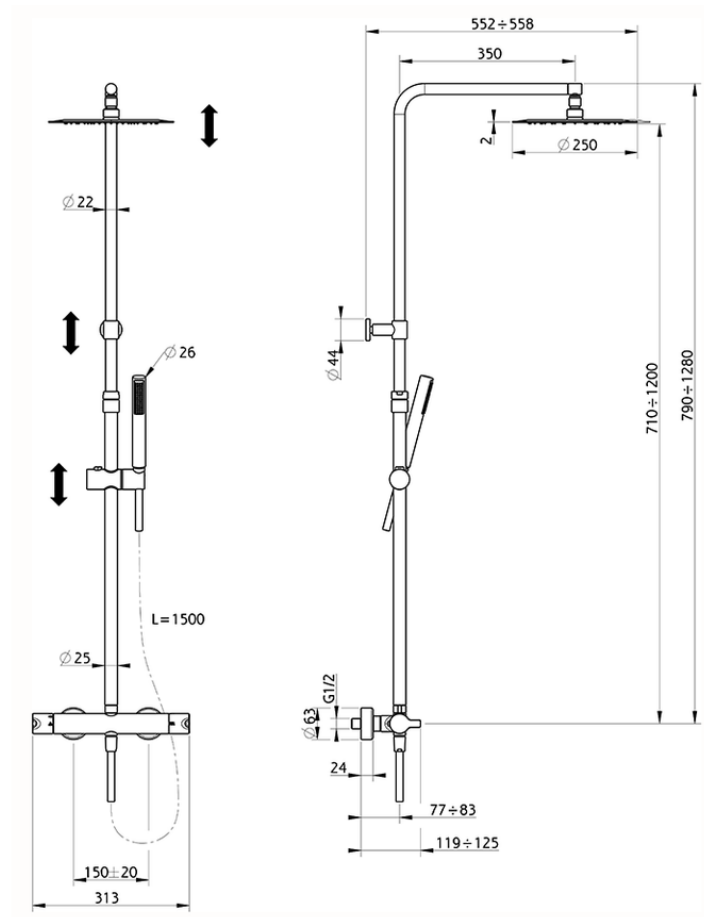

## Colonna doccia termostatica 2 funzioni TENDER\_C2C8403A

C2C8403A

<https://www.cisal.it/colonna-doccia-termostatica-2-funzioni-tender-c2c8403a>

2026-04-05